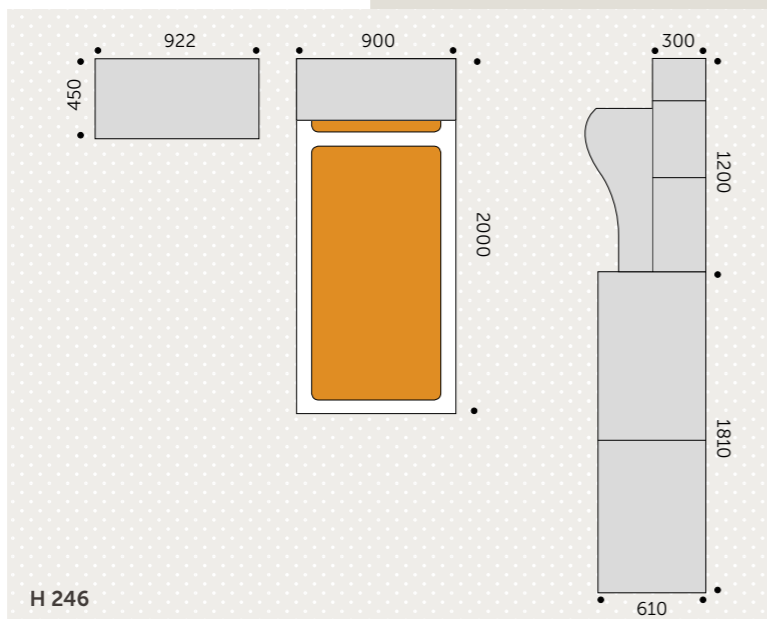

- PONTE AD ANGOLO CON LIBRERIA TERMINALE
- SCRIVANIA CON FIANCO A GIORNO

Comp 640

Comp 648

OLMO

ARANCIO

Comp 648

- ARMADIO 2 ANTE SCORREVOLI BICOLORE
- LETTO "WALL"

Comp 662