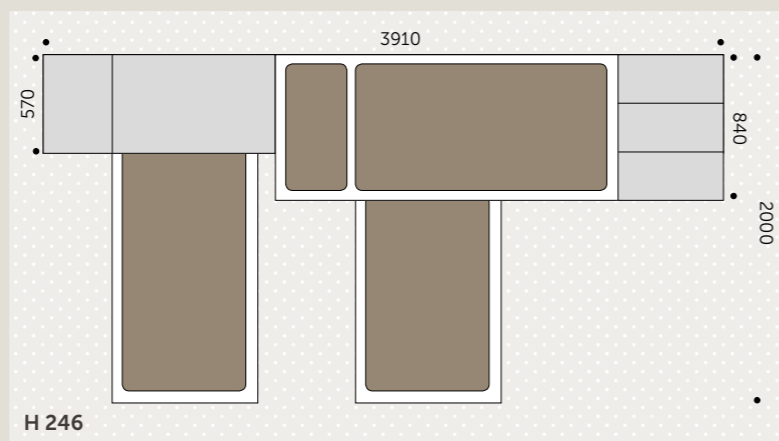

Comp 578

Comp 578

- SOPPALCO AD ANGOLO SCORREVOLE
- ARMADIO CON SCRIVANIA INTEGRATA

WHITEHALL ST.
BROAD ST.
METROPOLITAN AV.
IIITH ST.
CRESCENT ST.
JAMAICA
CANAL ST.
CHAMBERS ST.
BOWERY
CANARSIE

Comp 592

• SOPPALCO A 3 LETTI CON PROTEZIONE "RING" RECLINABILE,
CON ELEMENTO A GIORNO SAGOMATO