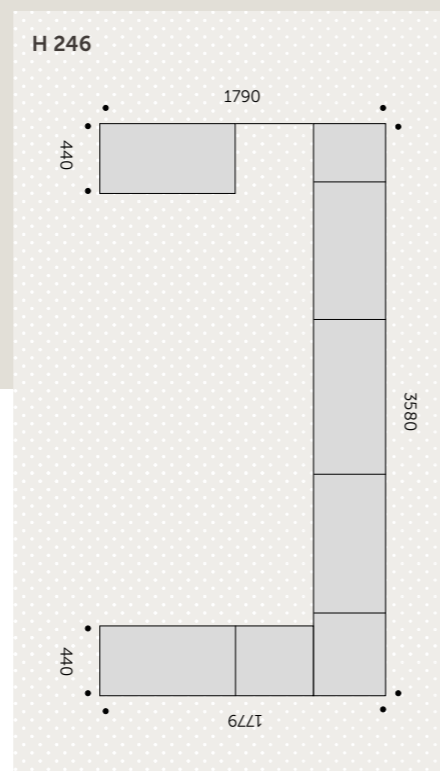

Comp 788

• CABINA ARMADIO "RACK" ANGOLARE
CON PENSILI E CASSETTIERE

Comp 788

Comp 802

BIANCO
FRASSINO

Comp 802

- CABINA ARMADIO "RACK" LINEARE
CON CASSETTIERE SOSPESA

Comp 816