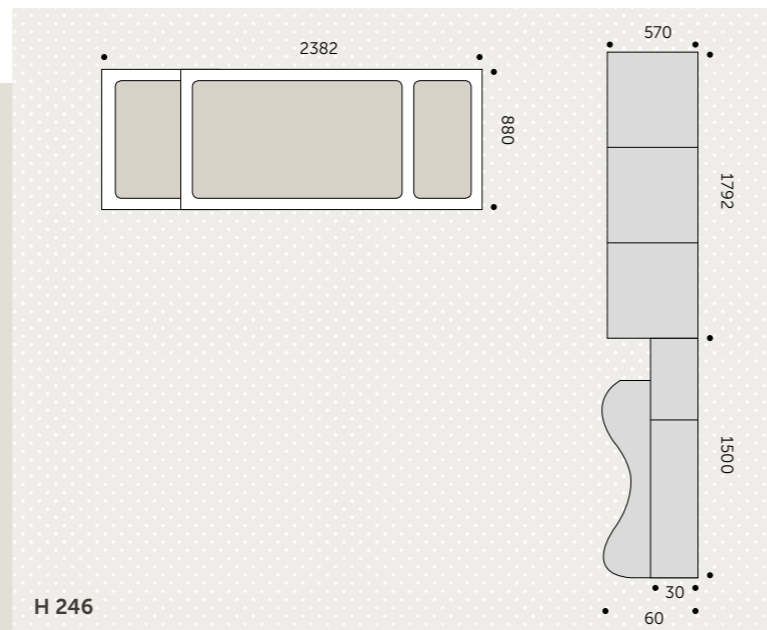

- ARMADIO 3 ANTE DA 60
- LETTO A CASTELLO A SBALZO
- BASE CON CASSETTONI

Comp 704