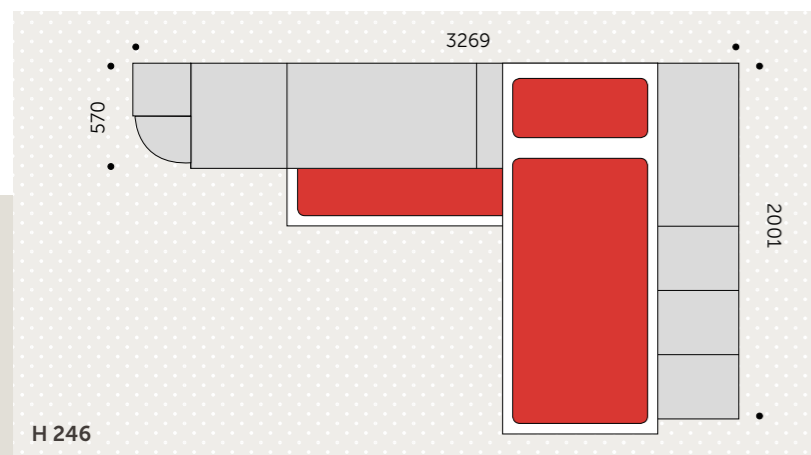

Comp 606

- SOPPALCO AD ANGOLO CON LIBRERIA
- TERMINALE "JOLLY"