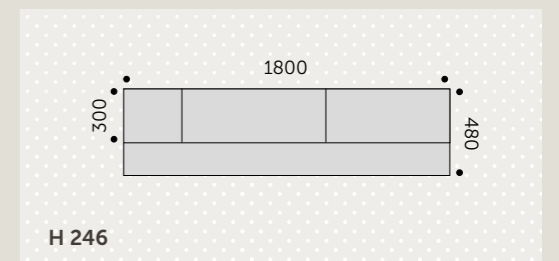

Comp 872

Comp 872

- ARMADIO CON LETTO MATRIMONIALE SALVASPAZIO
- MENSOLE ATTREZZATE
- LUCI A LED

Comp 886

- CAMERETTA CON LETTO SALVASPAZIO VERTICALE SINGOLO
- CABINA
- TERMINALE "JOLLY"

Comp 886

Comp 900

COMP 900