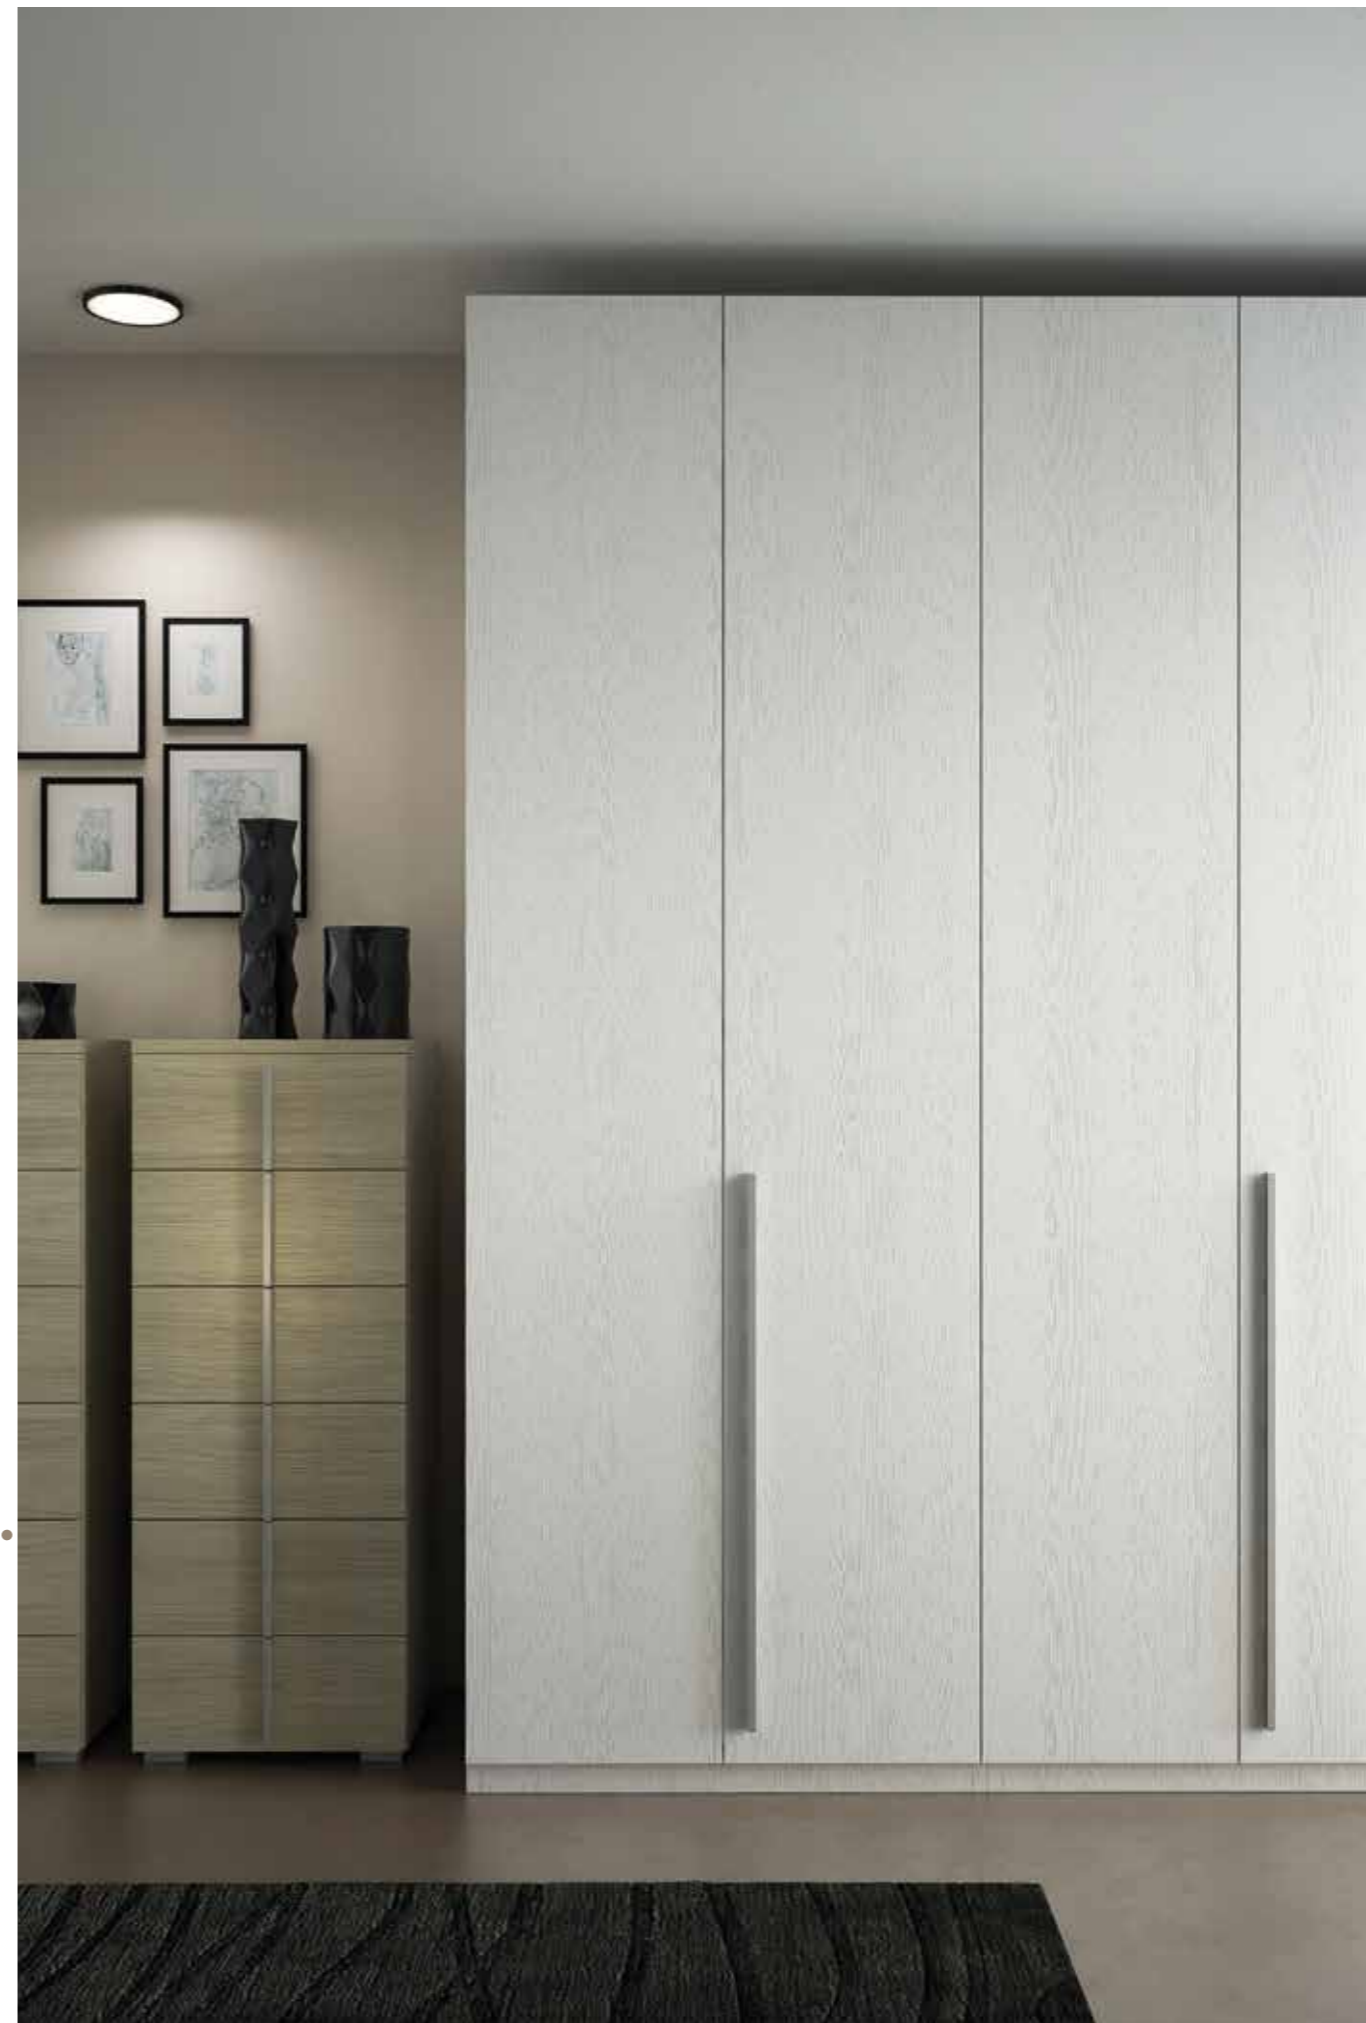

Comp 732

Comp 732

- LETTO "PUZZLE"
- ARMADIATURA CON ANTE DA 60+30 E LIBRERIA

Comp 746

BIANCO
FRASSINO

OLMO

Comp 746

- CAMERA MATRIMONIALE
- LETTO "PANCA"
CON GIROLETTO "SOFT"