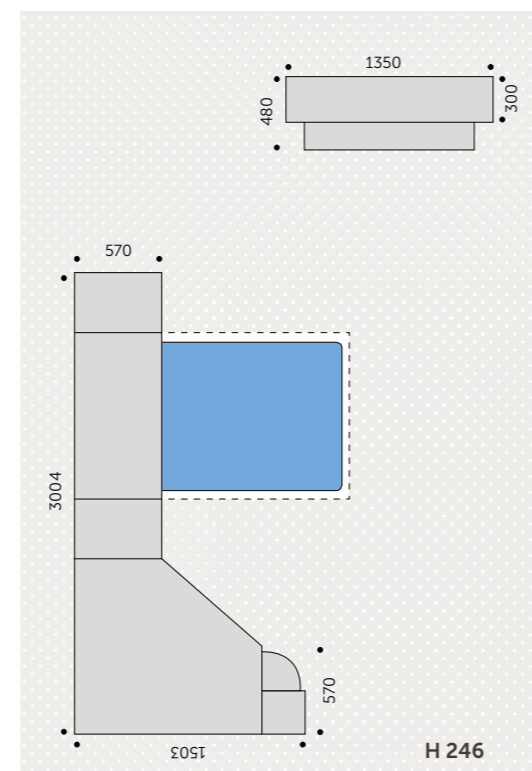

Comp 872

Comp 872

- ARMADIO CON LETTO MATRIMONIALE SALVASPAZIO
- MENSOLE ATTREZZATE
- LUCI A LED

Comp 886

- CAMERETTA CON LETTO SALVASPAZIO VERTICALE SINGOLO
- CABINA
- TERMINALE "JOLLY"

Comp 886

Comp 900

COMP 900