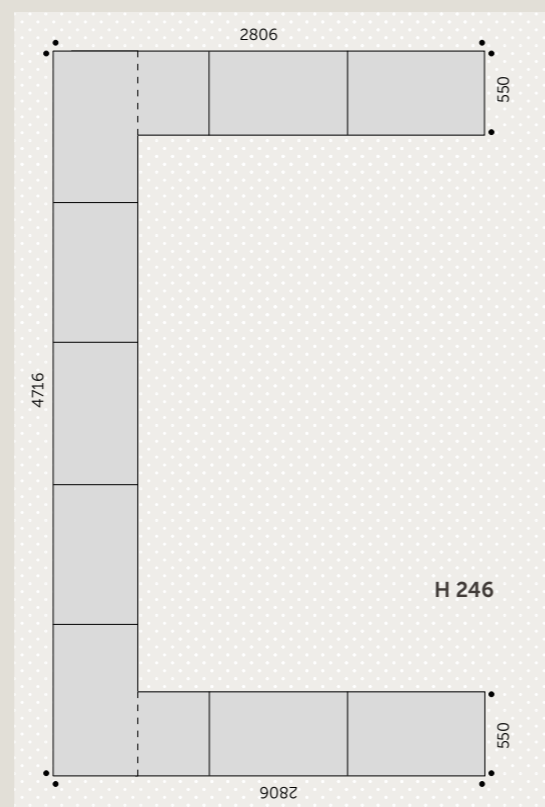

• CABINA ARMADIO "SIDE"

COMP 816

OLMO