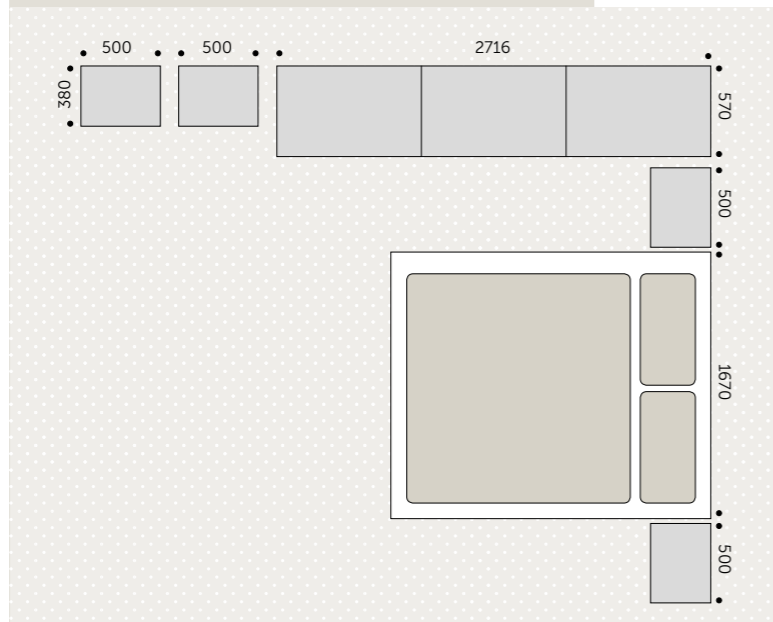

Comp 732

Comp 732

- LETTO "PUZZLE"
- ARMADIATURA CON ANTE DA 60+30 E LIBRERIA

Comp 746

BIANCO
FRASSINO

OLMO

Comp 746

- CAMERA MATRIMONIALE
- LETTO "PANCA"
CON GIROLETTO "SOFT"