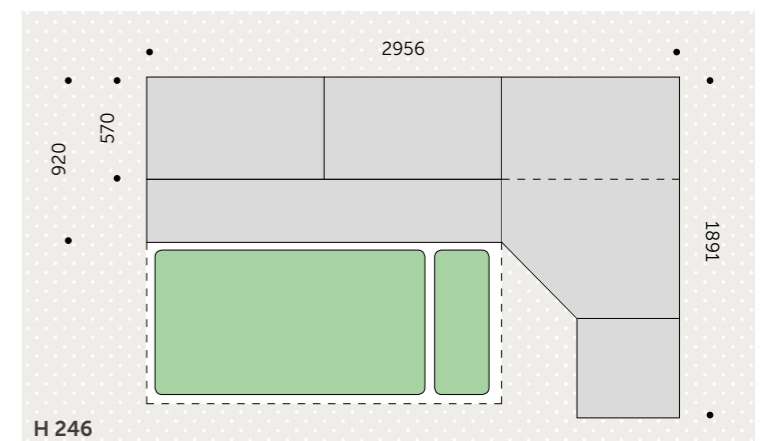

Comp 550

- PONTE AD ANTE SCORREVOLI
- CABINA MAXI DA 90
- LETTI "SPEEDY" + "SPACE"

Comp 550

Comp 564

Comp 564

- PONTE "MAGIC" CON ARMADIATURA AD ANGOLO E TERMINALE A GIORNO
- LETTI "SPEEDY" + "SPACE" CON CASSETTONI