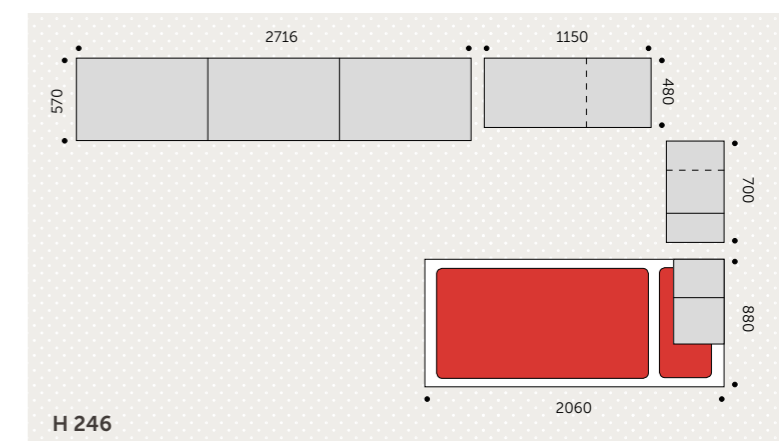

Comp 662

- ARMADIO CON VANO TV
- LETTO "PANCA"
- COMODINO "TETRIS"