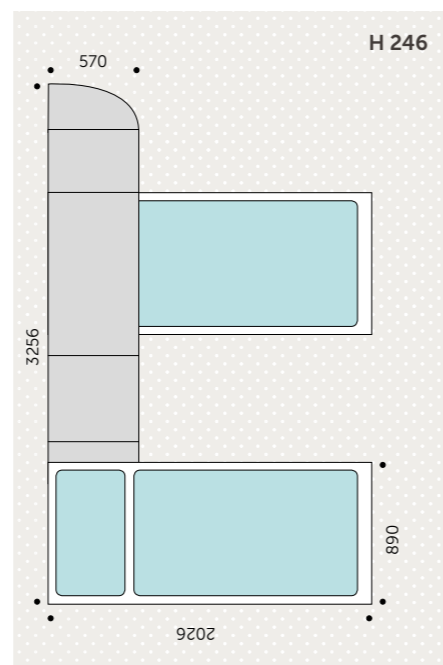

SUCRE
PRODUCT OF ANTILLES
TYPE 1-1974
39 KGS. NET WEIGHT

- SOPPALCO
- CABINA ARMADIO
- TERMINALE "JOLLY"
- MANIGLIE "FORMA"

Comp 627

Comp 634

• SOPPALCO AD ANGOLO
A 3 LETTI CON
FIANCO SAGOMATO

Comp 634

Comp 640