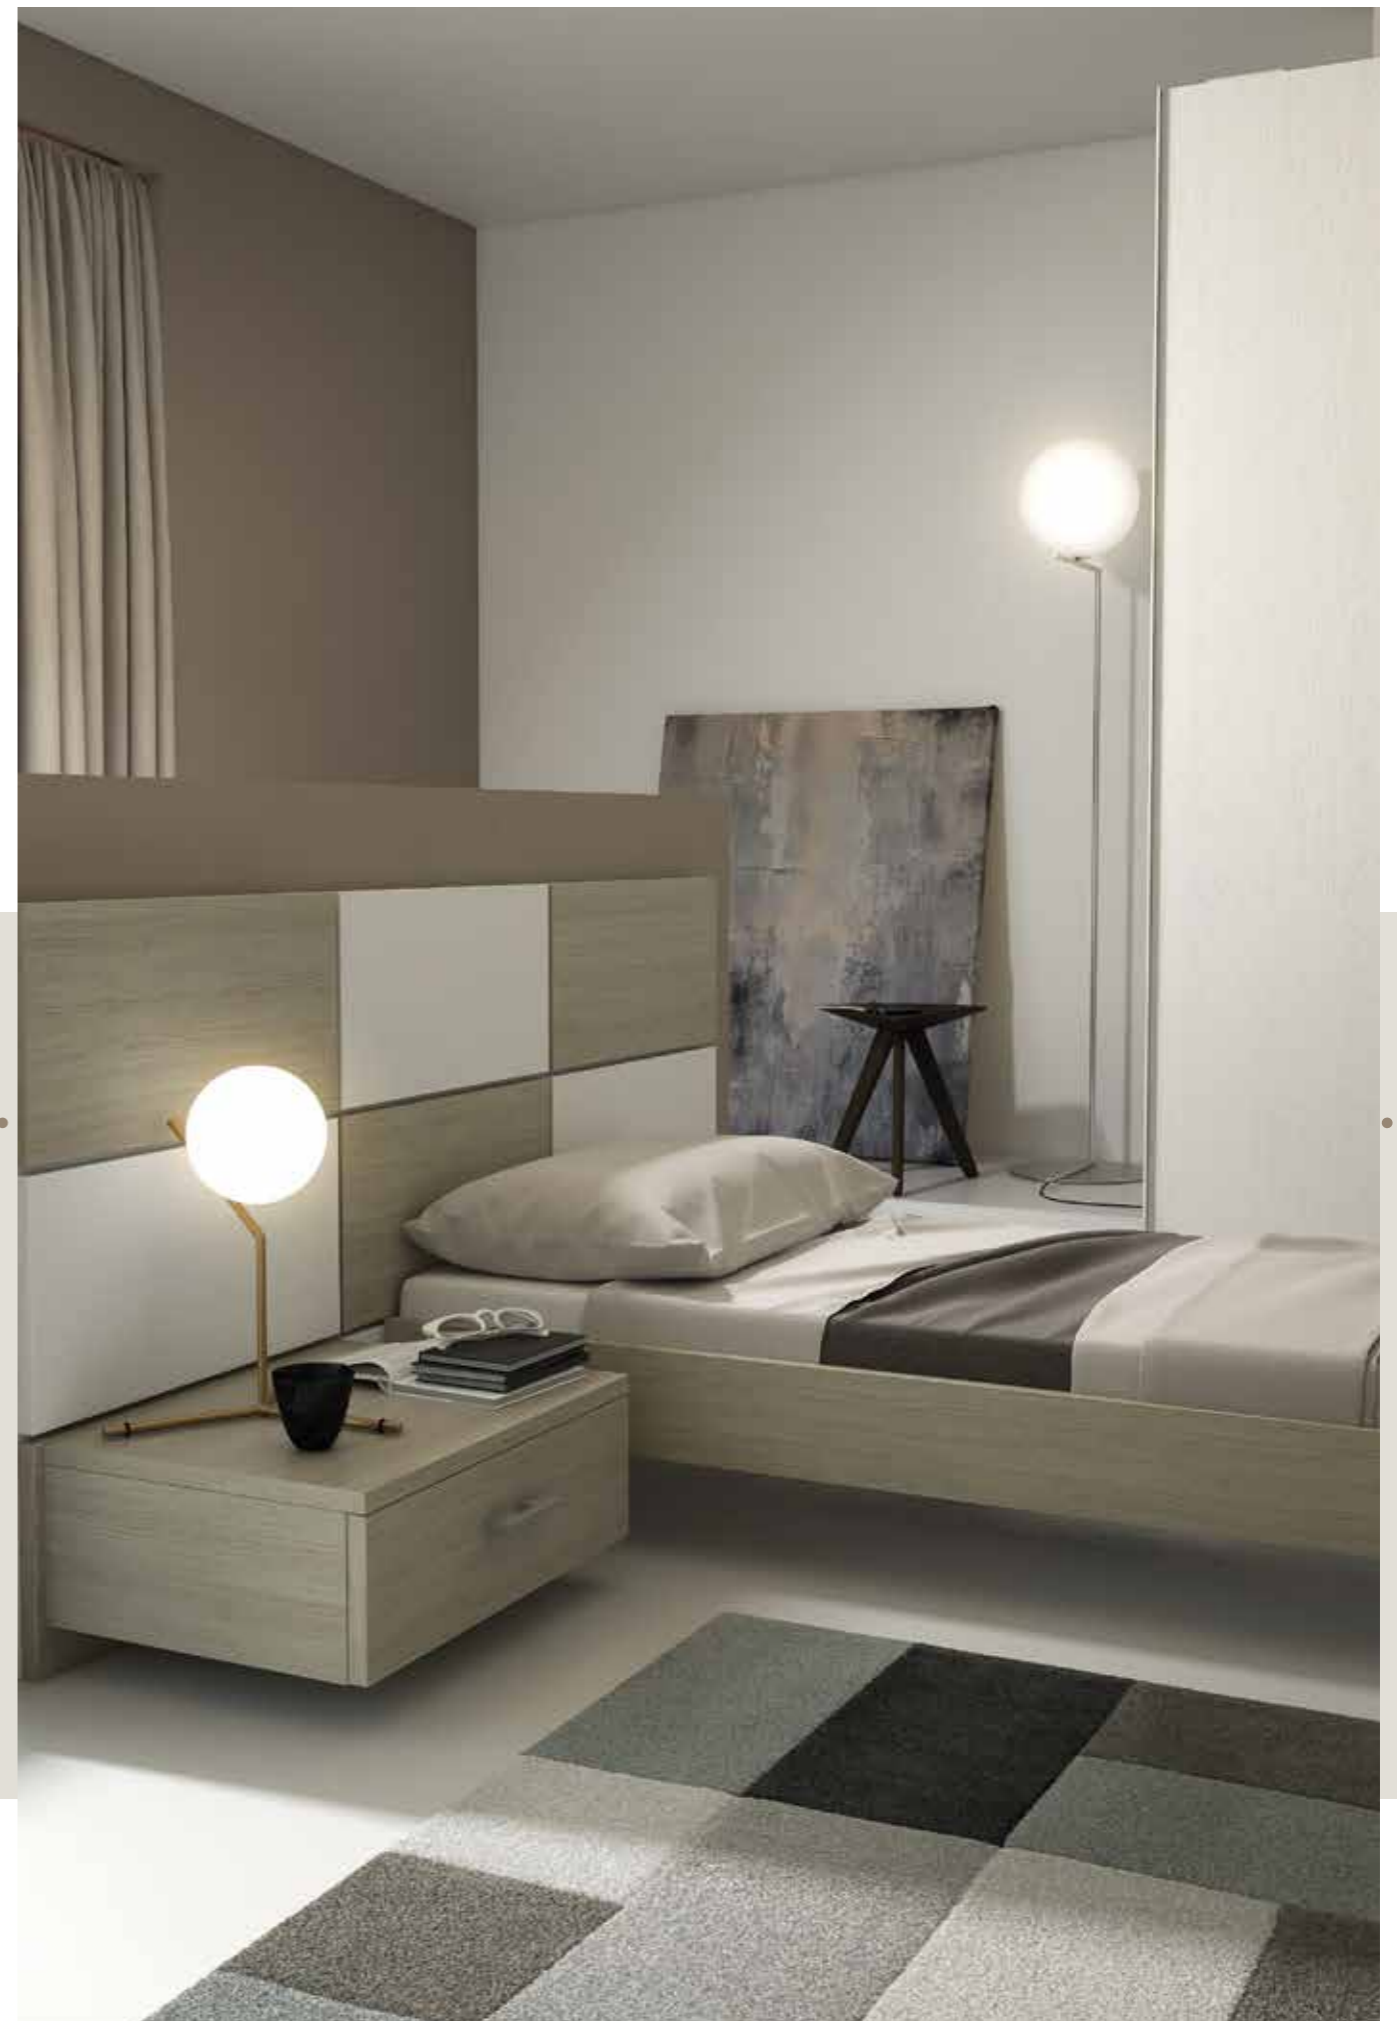

Comp 732

Comp 732

- LETTO "PUZZLE"
- ARMADIATURA CON ANTE DA 60+30 E LIBRERIA

Comp 746

BIANCO
FRASSINO

OLMO

Comp 746

- CAMERA MATRIMONIALE
- LETTO "PANCA"
CON GIROLETTO "SOFT"