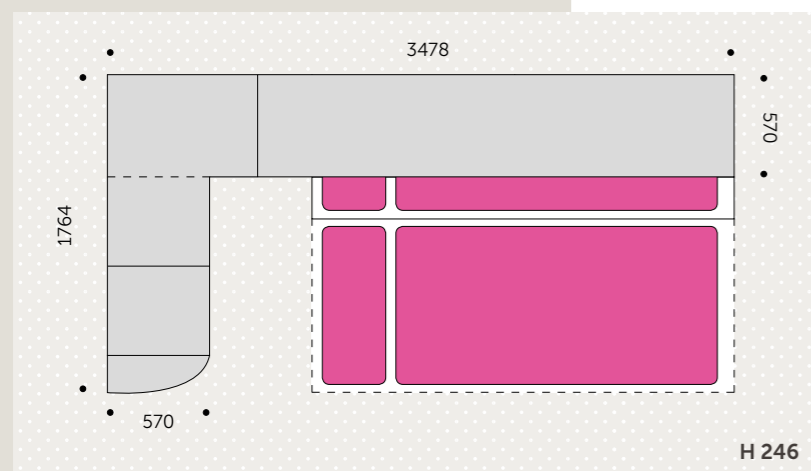

Comp 550

- PONTE AD ANTE SCORREVOLI
- CABINA MAXI DA 90
- LETTI "SPEEDY" + "SPACE"

Comp 550

Comp 564

Comp 564

- PONTE "MAGIC" CON ARMADIATURA AD ANGOLO E TERMINALE A GIORNO
- LETTI "SPEEDY" + "SPACE" CON CASSETTONI

Comp 578

Comp 578

- SOPPALCO AD ANGOLO SCORREVOLE
- ARMADIO CON SCRIVANIA INTEGRATA

WHITEHALL ST.
BROAD ST.
METROPOLITAN AV.
IIITH ST.
CRESCENT ST.
JAMAICA
CANAL ST.
CHAMBERS ST.
BOWERY
CANARSIE

Comp 592

• SOPPALCO A 3 LETTI CON PROTEZIONE "RING" RECLINABILE,
CON ELEMENTO A GIORNO SAGOMATO