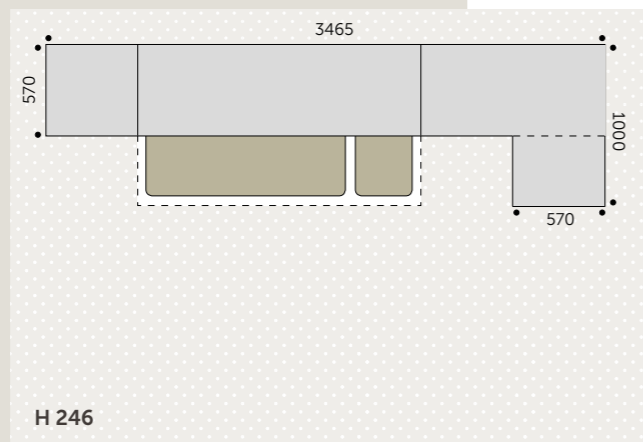

• CABINA ARMADIO "SIDE"

COMP 816

OLMO

Comp 830

BIANCO
FRASSINO

CORDA

Comp 830

- PONTE CON DOPPIO LETTO SALVASPAZIO
- ARMADIO AD ANGOLO