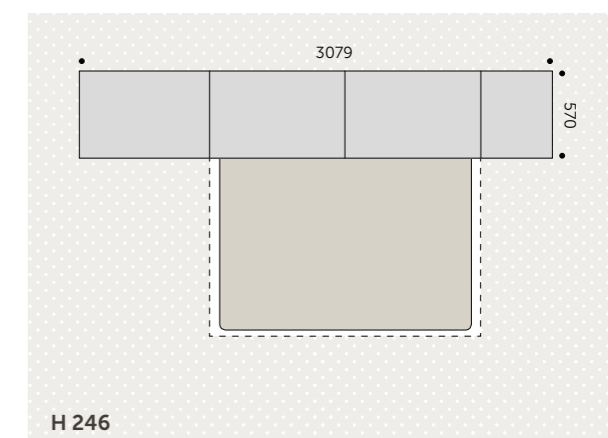

Comp 872

- ARMADIO CON LETTO MATRIMONIALE SALVASPAZIO
- MENSOLE ATTREZZATE
- LUCI A LED