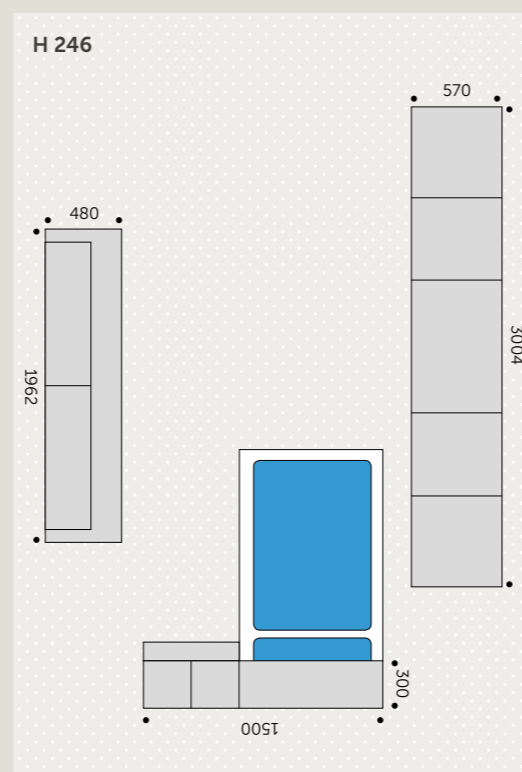

- ARMADIATURA CON LIBRERIE LACCATE
- LETTO "ROLLER"
- COMODINO "SMALL"
- SCRIVANIA
- SEDIA "STAR"

Comp 690