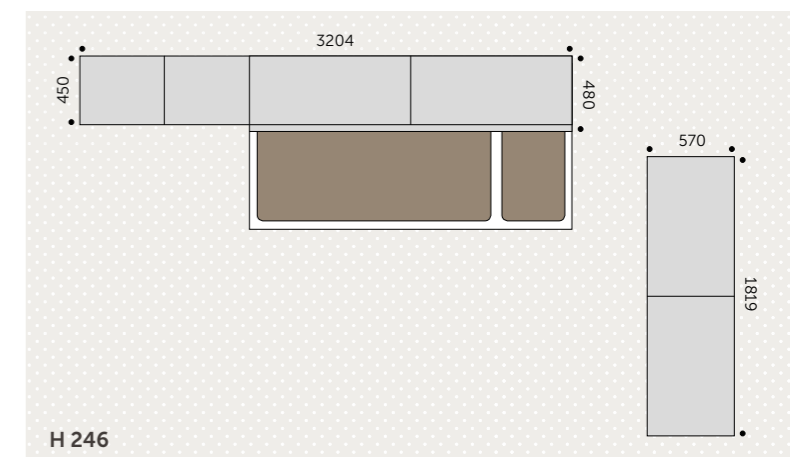

- LIBRERIA CON LETTO SALVASPAZIO SUPERIORE
- SCRIVANIA CON CASSETTIERA CON RUOTE
- LIBRERIA ATTREZZATA CON ANTE A TELAIO CON VETRI SATINATI