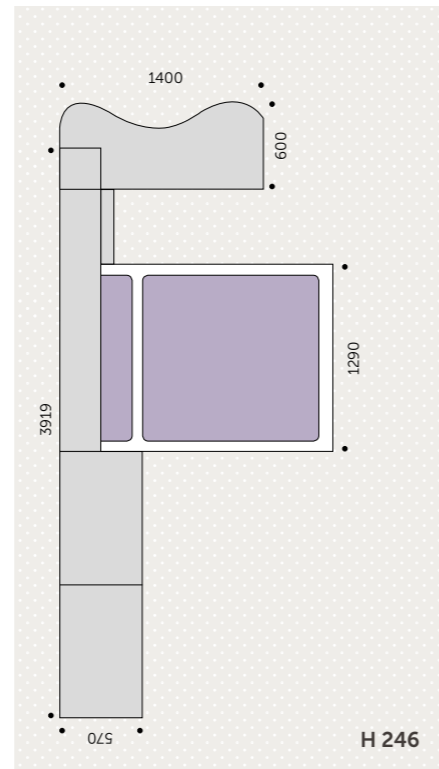

Comp 676

- ARMADIATURA CON ANTE DA 60+30
- LETTO "SOGNO"
- COMODINO SOSPESO
- SCRIVANIA SAGOMATA CON GAMBA A "PIRAMIDE"