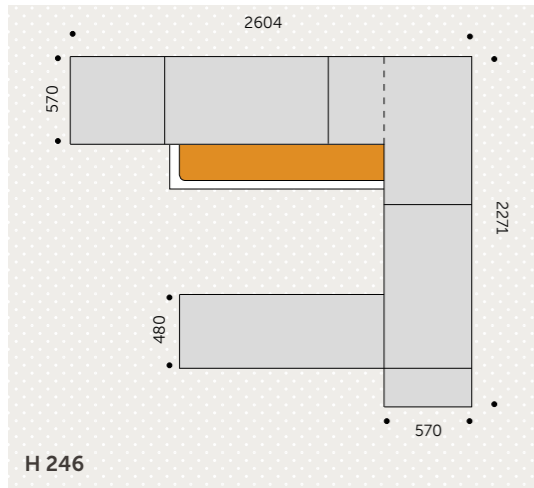

- PONTE AD ANGOLO CON LIBRERIA TERMINALE
- SCRIVANIA CON FIANCO A GIORNO

Comp 640