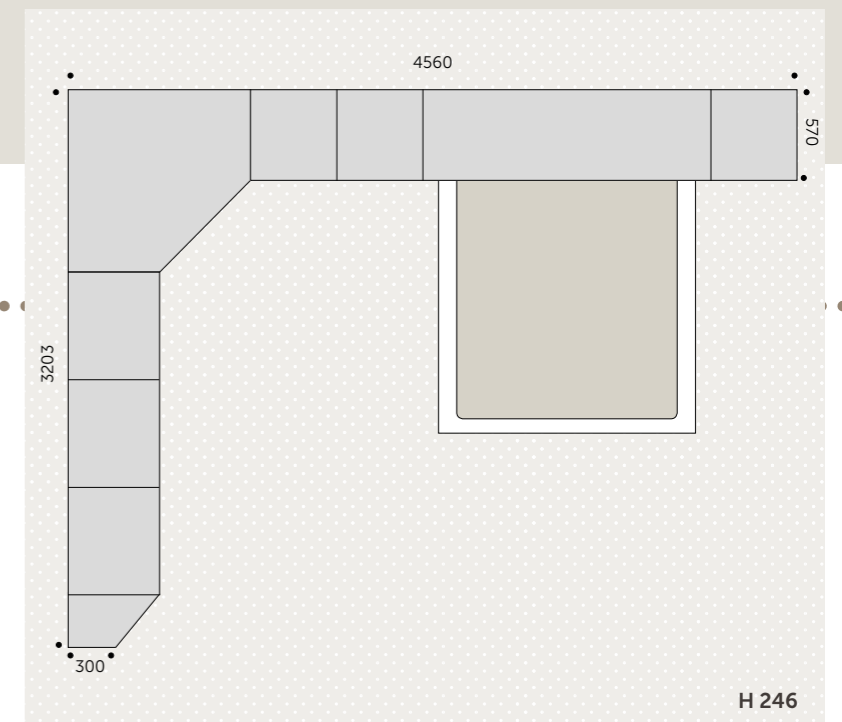

Comp 788

• CABINA ARMADIO "RACK" ANGOLARE
CON PENSILI E CASSETTIERE

Comp 788

Comp 802

BIANCO
FRASSINO

Comp 802

- CABINA ARMADIO "RACK" LINEARE
CON CASSETTIERE SOSPESA

Comp 816