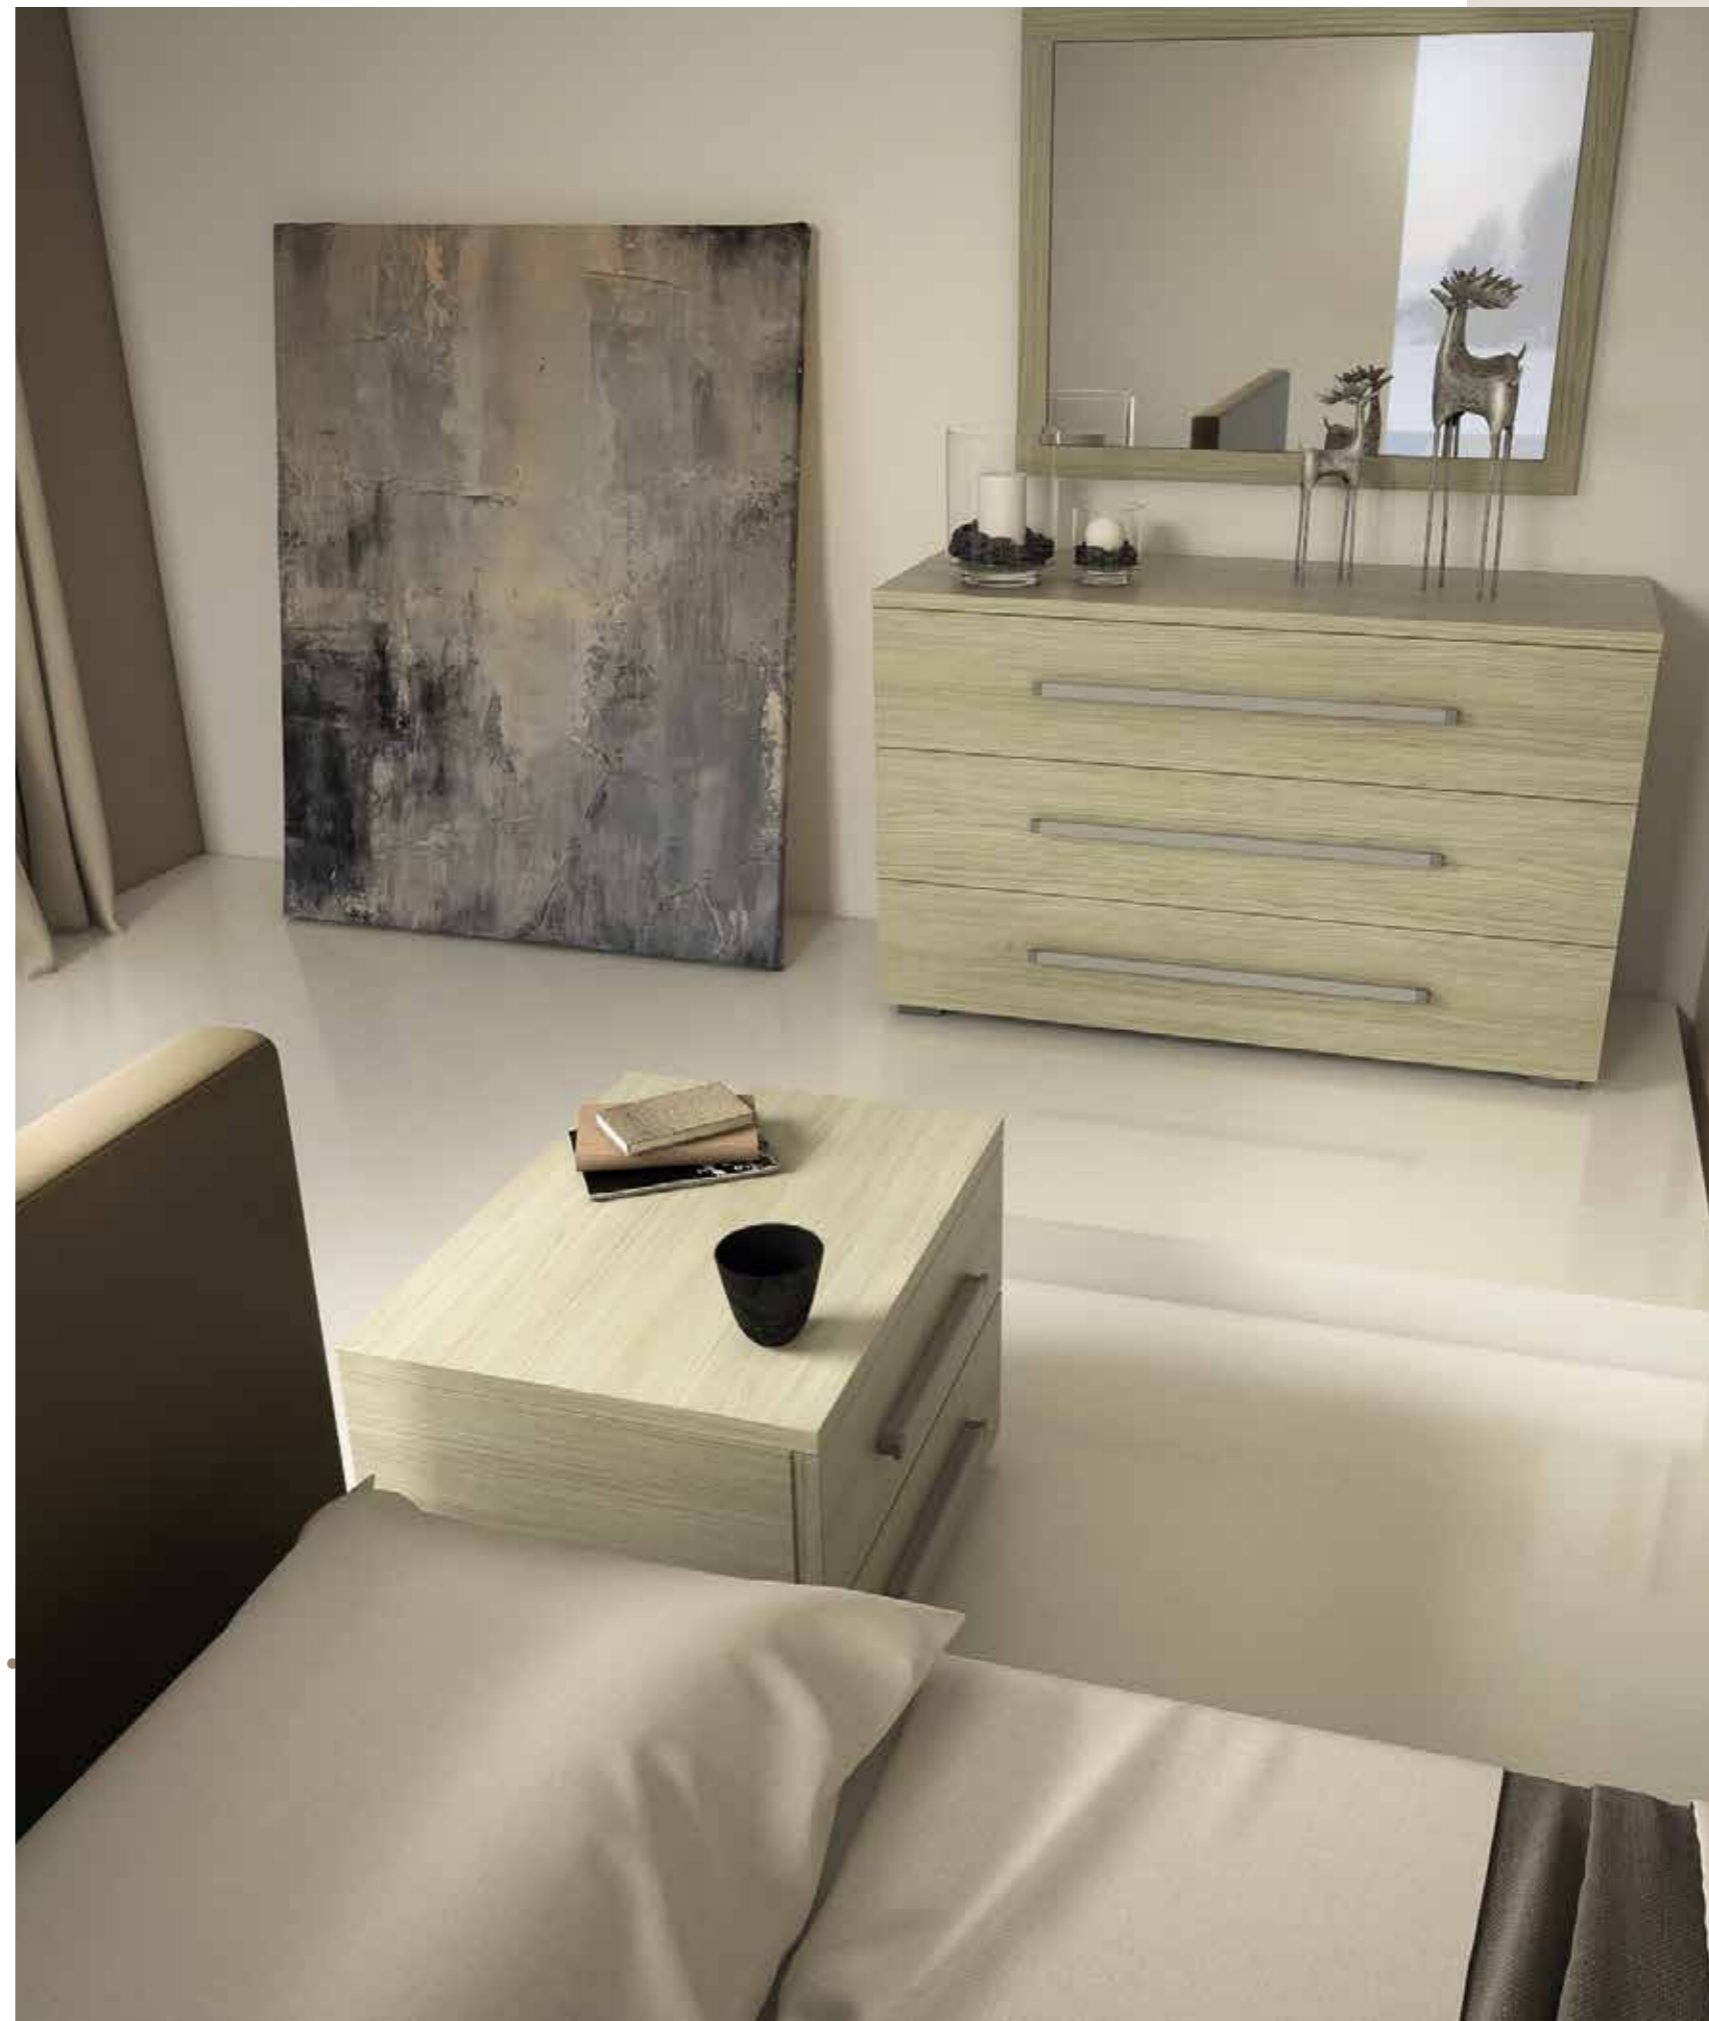

- CAMERA MATRIMONIALE
- ARMADIO 3 ANTE SCORREVOLI CON SPECCHI LACCATI
- LETTO "WALL" CON CONTENITORE