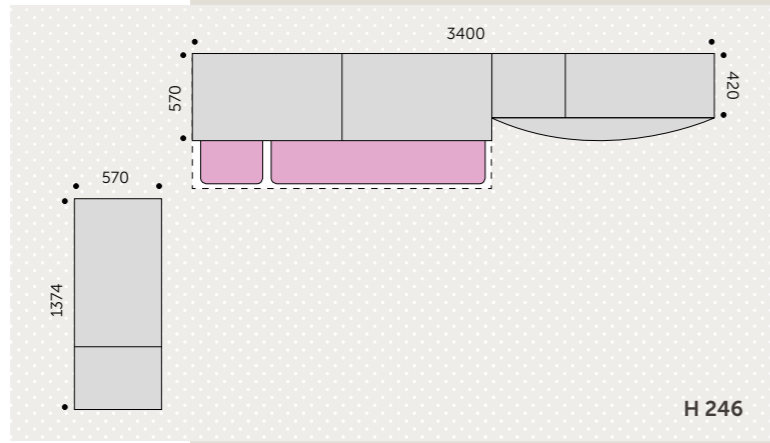

BIANCO
FRASSINO

ROSA PETALO