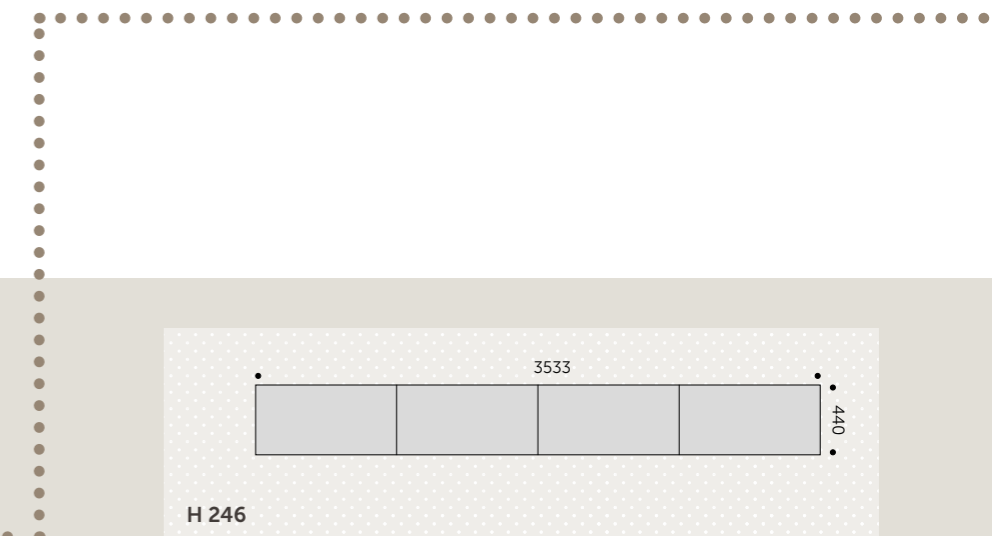

Comp 788

• CABINA ARMADIO "RACK" ANGOLARE
CON PENSILI E CASSETTIERE

Comp 788

Comp 802

BIANCO
FRASSINO

Comp 802

- CABINA ARMADIO "RACK" LINEARE
CON CASSETTIERE SOSPESA

Comp 816