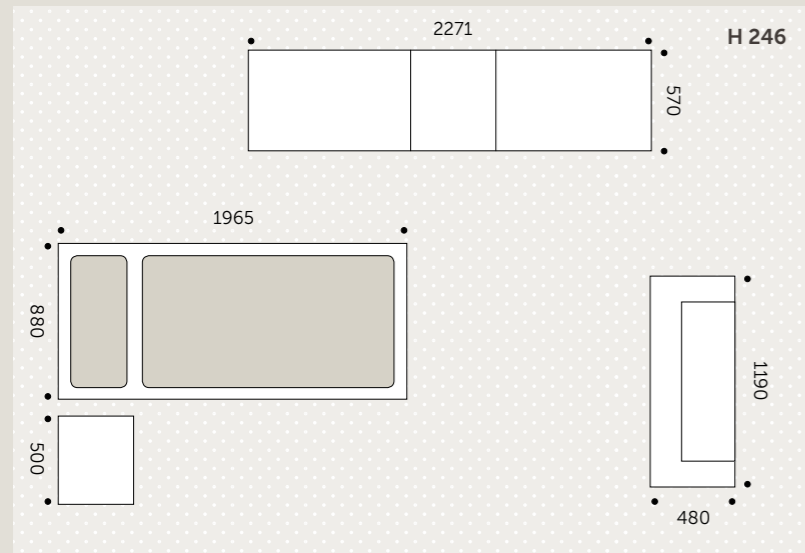

- LETTO "PUZZLE"
- ARMADIATURA CON ANTE DA 60+30 E LIBRERIA