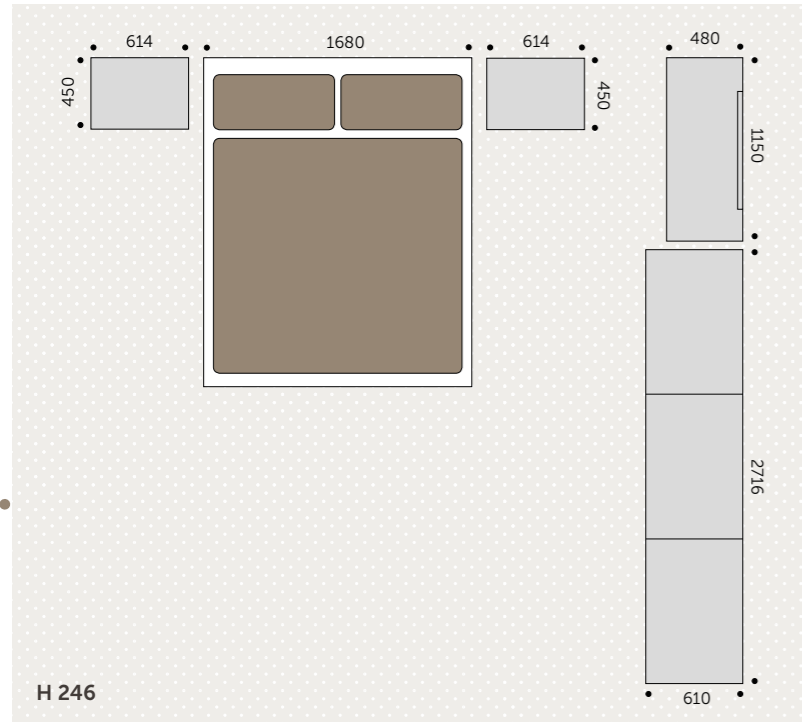

Comp 760

- CAMERA MATRIMONIALE
- ARMADIO 3 ANTE SCORREVOLI CON SPECCHI LACCATI
- LETTO "WALL" CON CONTENITORE