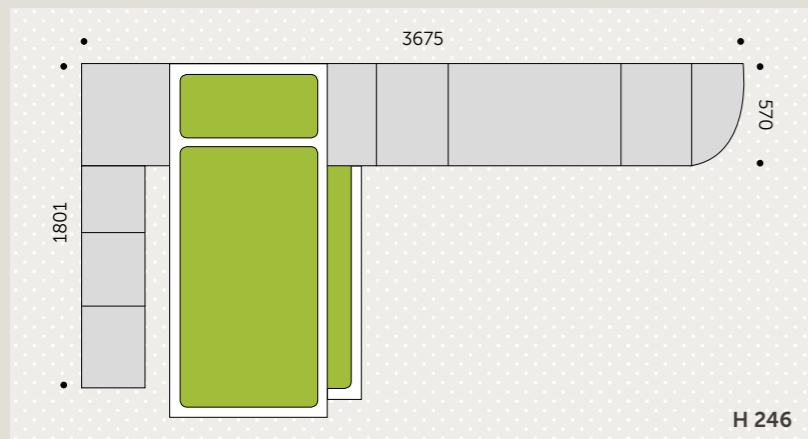

Comp 578

- SOPPALCO AD ANGOLO SCORREVOLE
- ARMADIO CON SCRIVANIA INTEGRATA