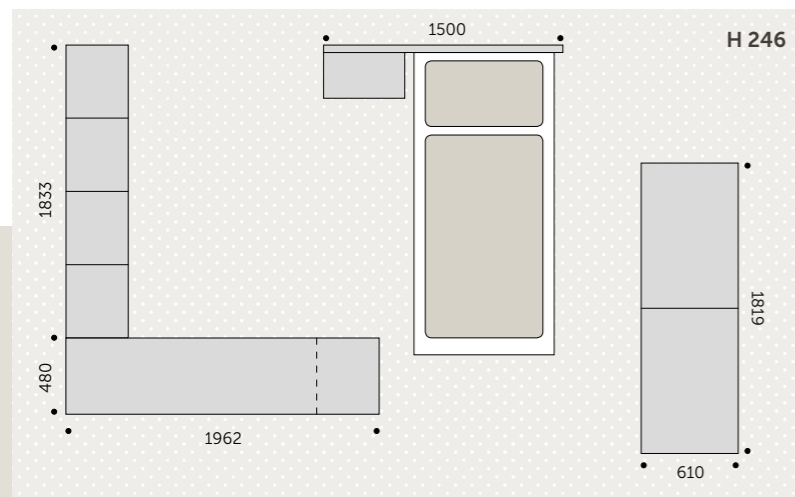

- ARMADIO 2 ANTE SCORREVOLI
- LETTO "LEGO" CON COMODINO SOSPESO
- LIBRERIA H/124 CON CASSETTI

Comp 718