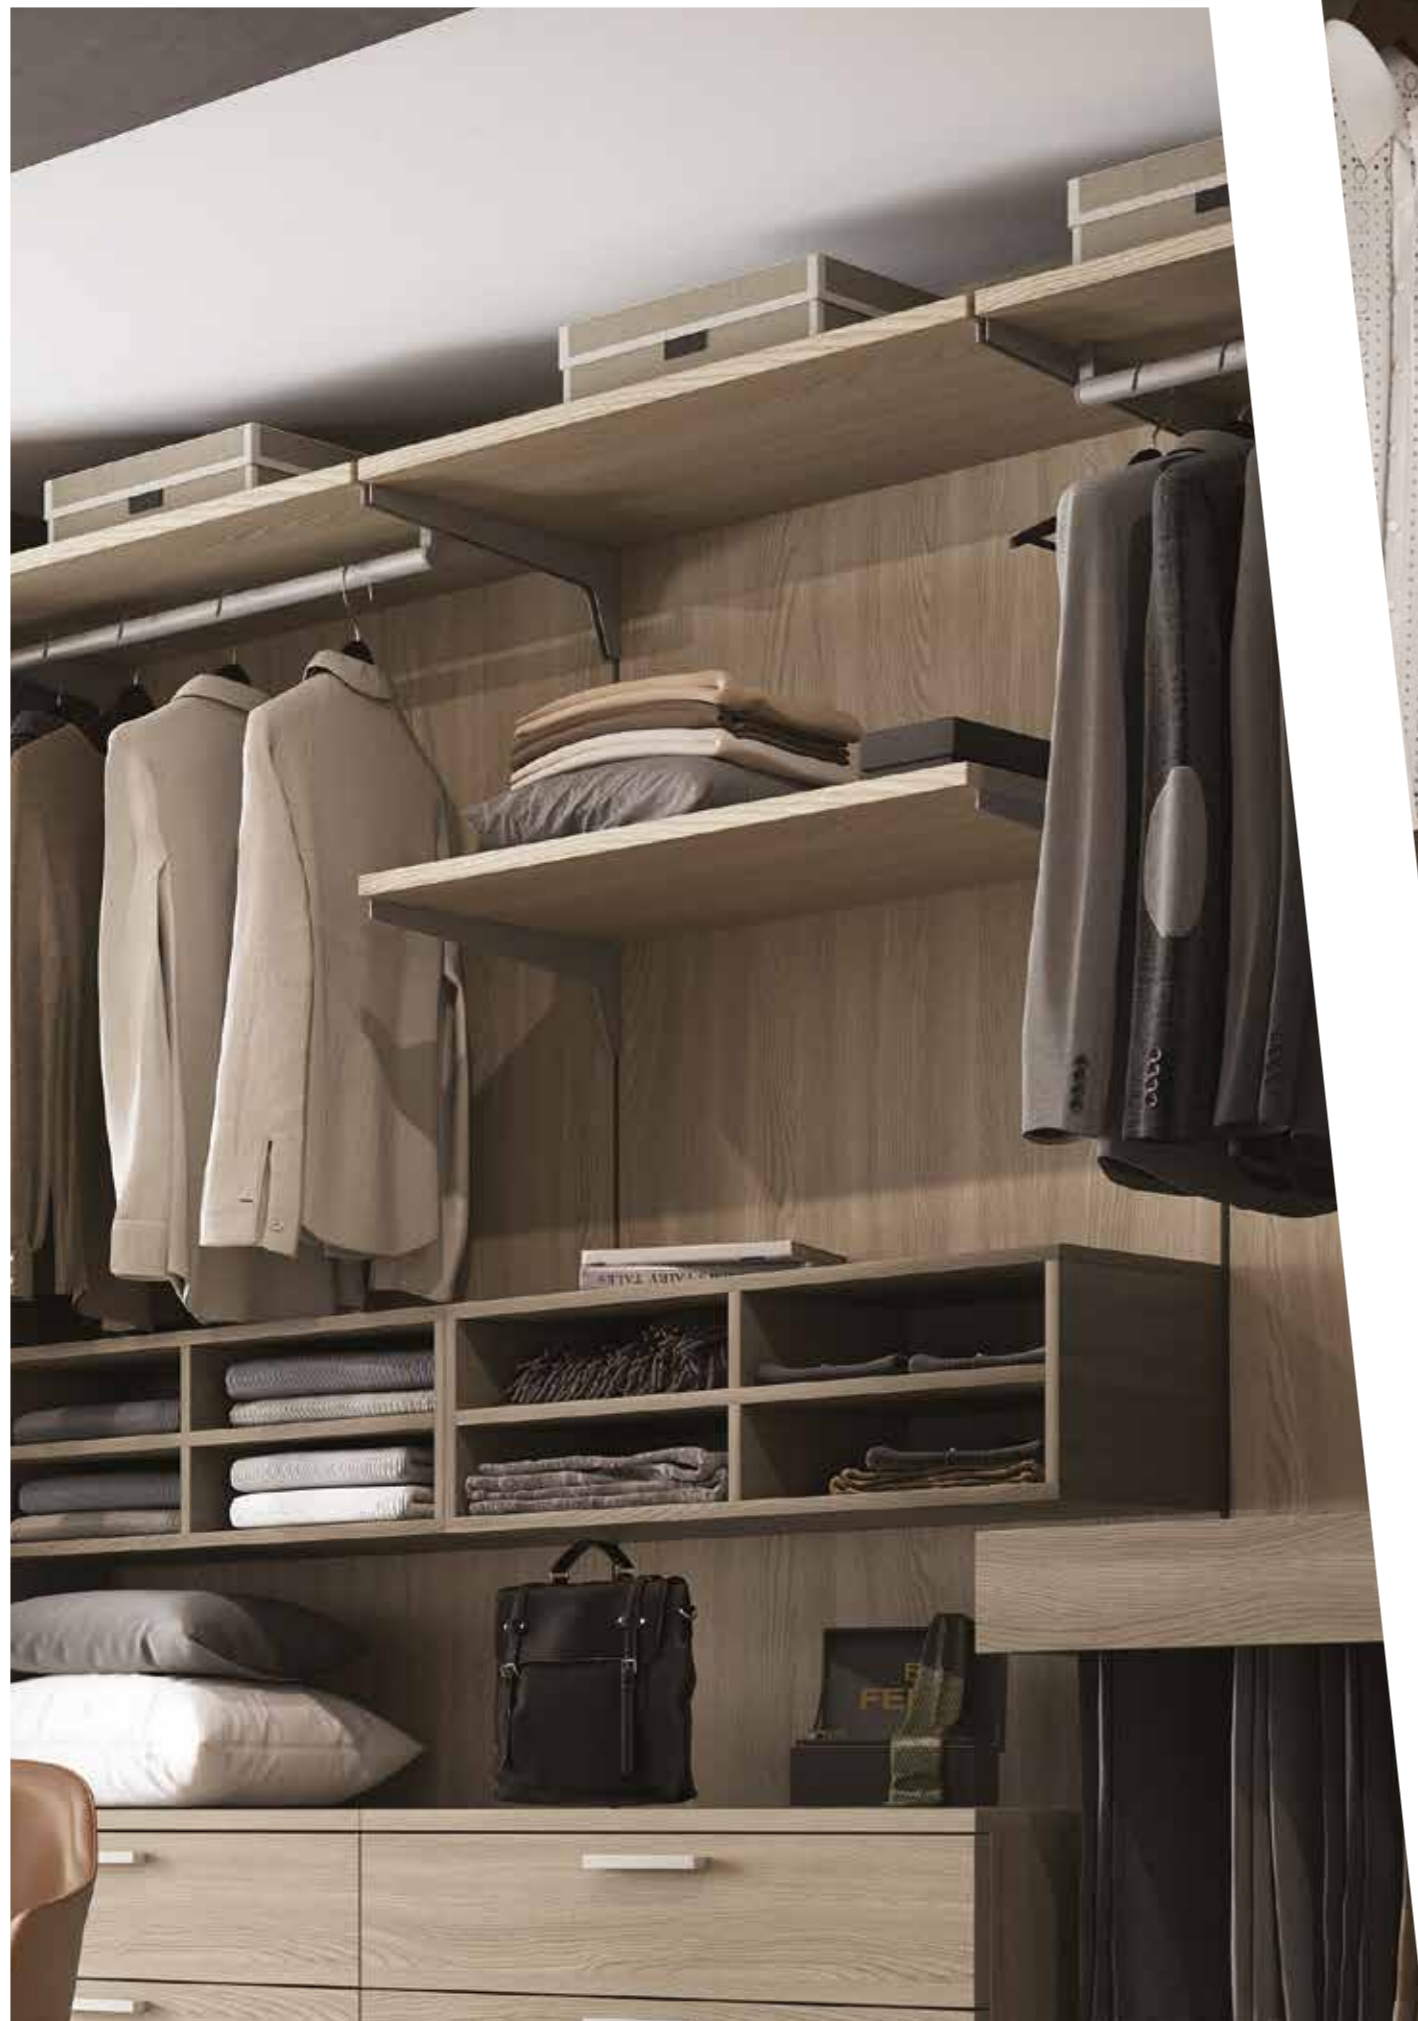

CABINA ARMADIO RACK LINEARE

NOCE TABACCO

C > 1012

**C > 1012**

L3060X1770 / H2460

CABINA RACK ANGOLARE CON PENSILI E CASSETTIERA

OLMO

C > 1026