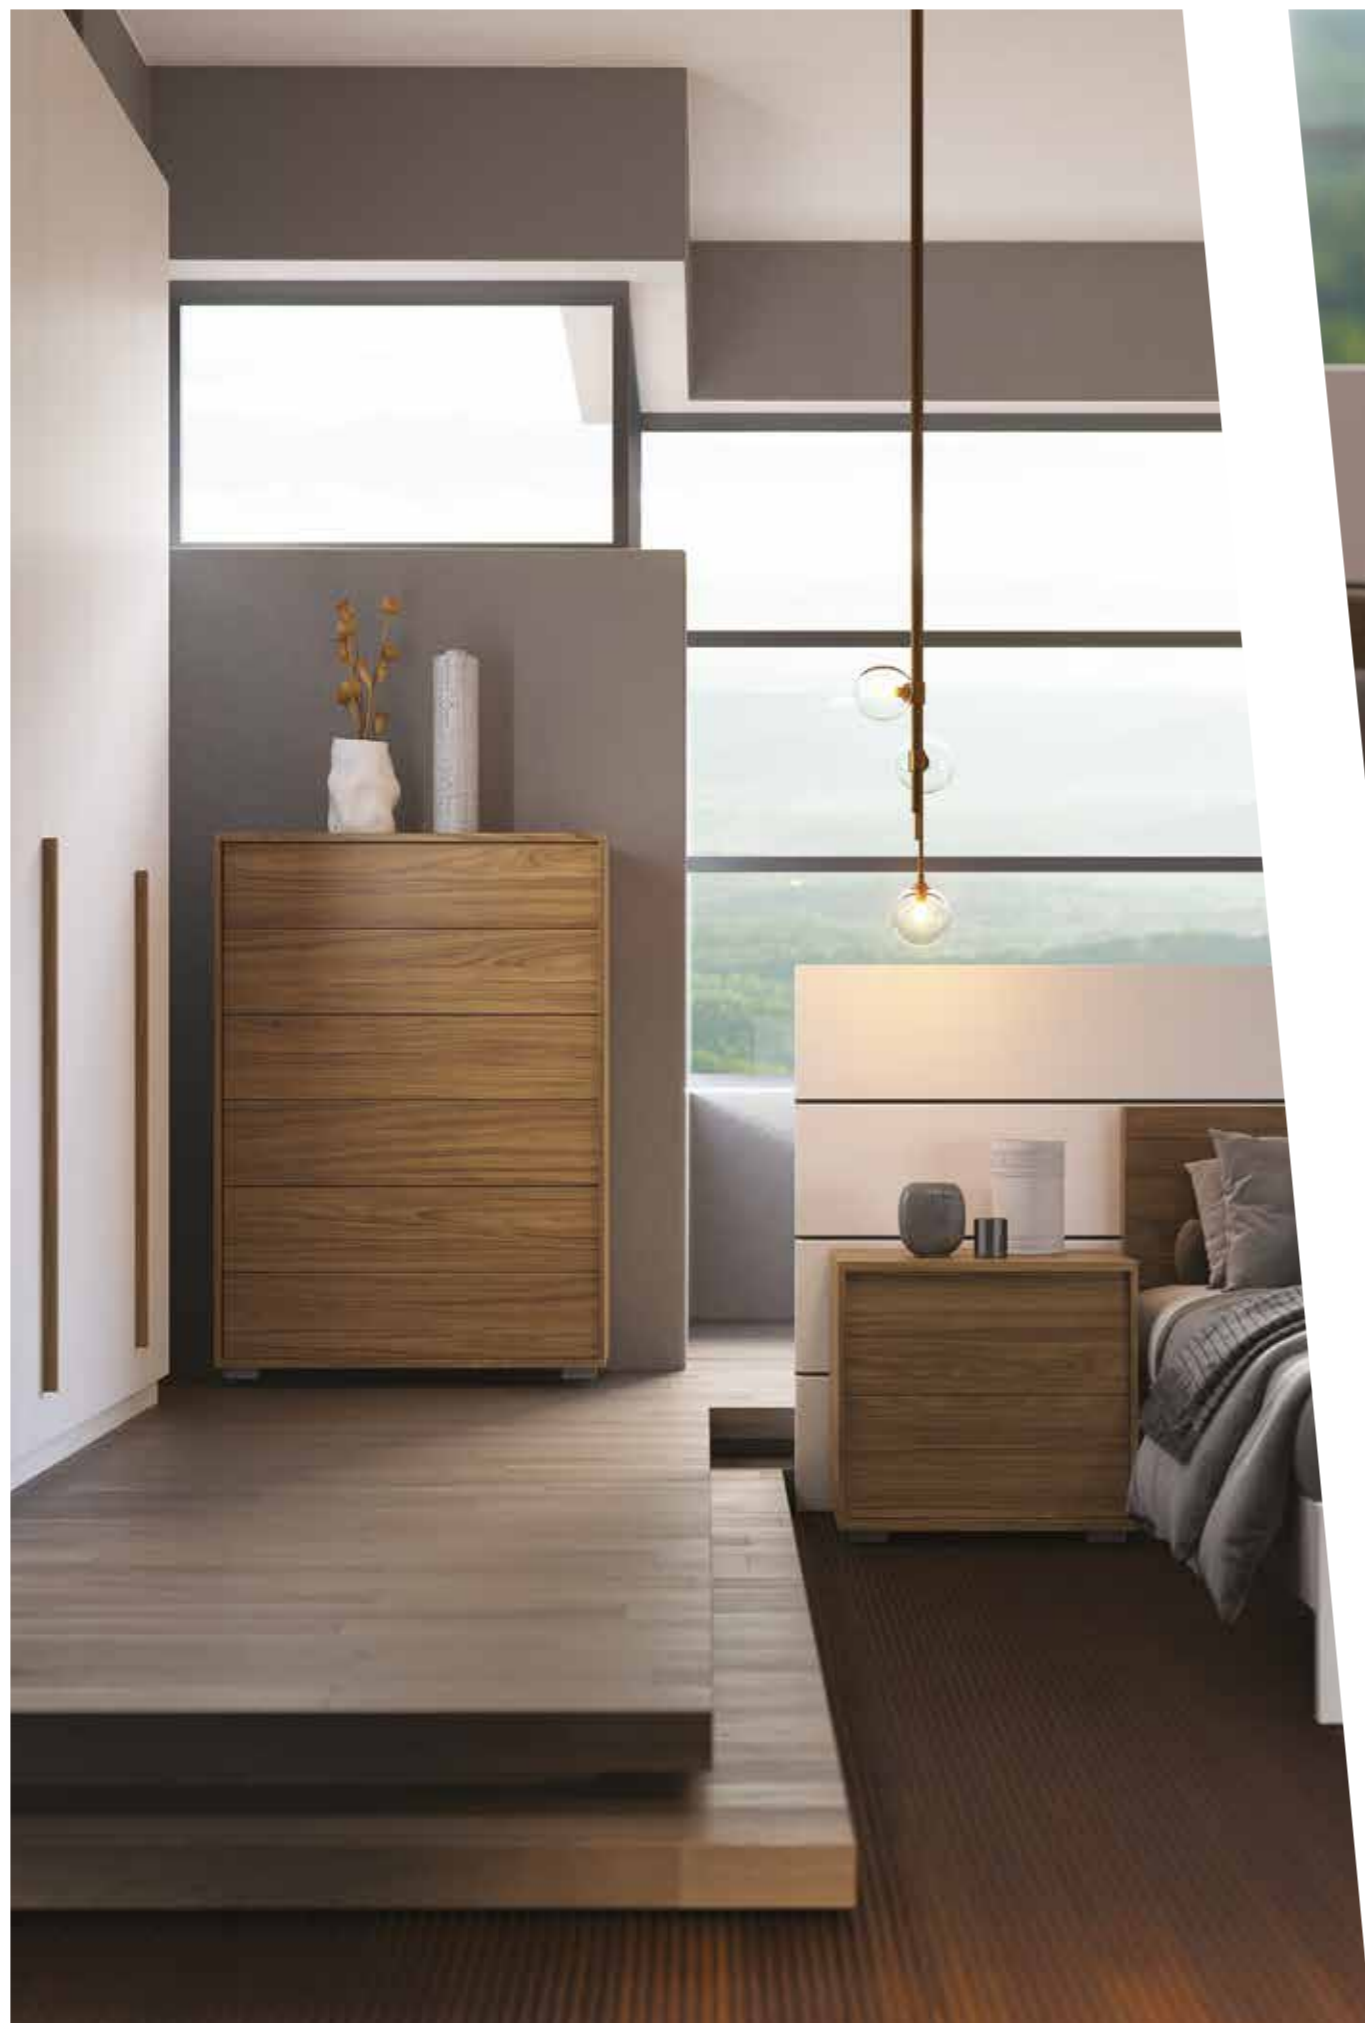

# C > 1446

L2720 / H2460 / P620

ARMADIO 3 ANTE SCORREVOLI CITY  
 COMÒ E COMODINI BASIC  
 LETTO TREND CON GIROLETTO LEGNO L2870 / H1020 / P2000

BIANCO FRASSINO

NOCE TABACCO

C > 1460