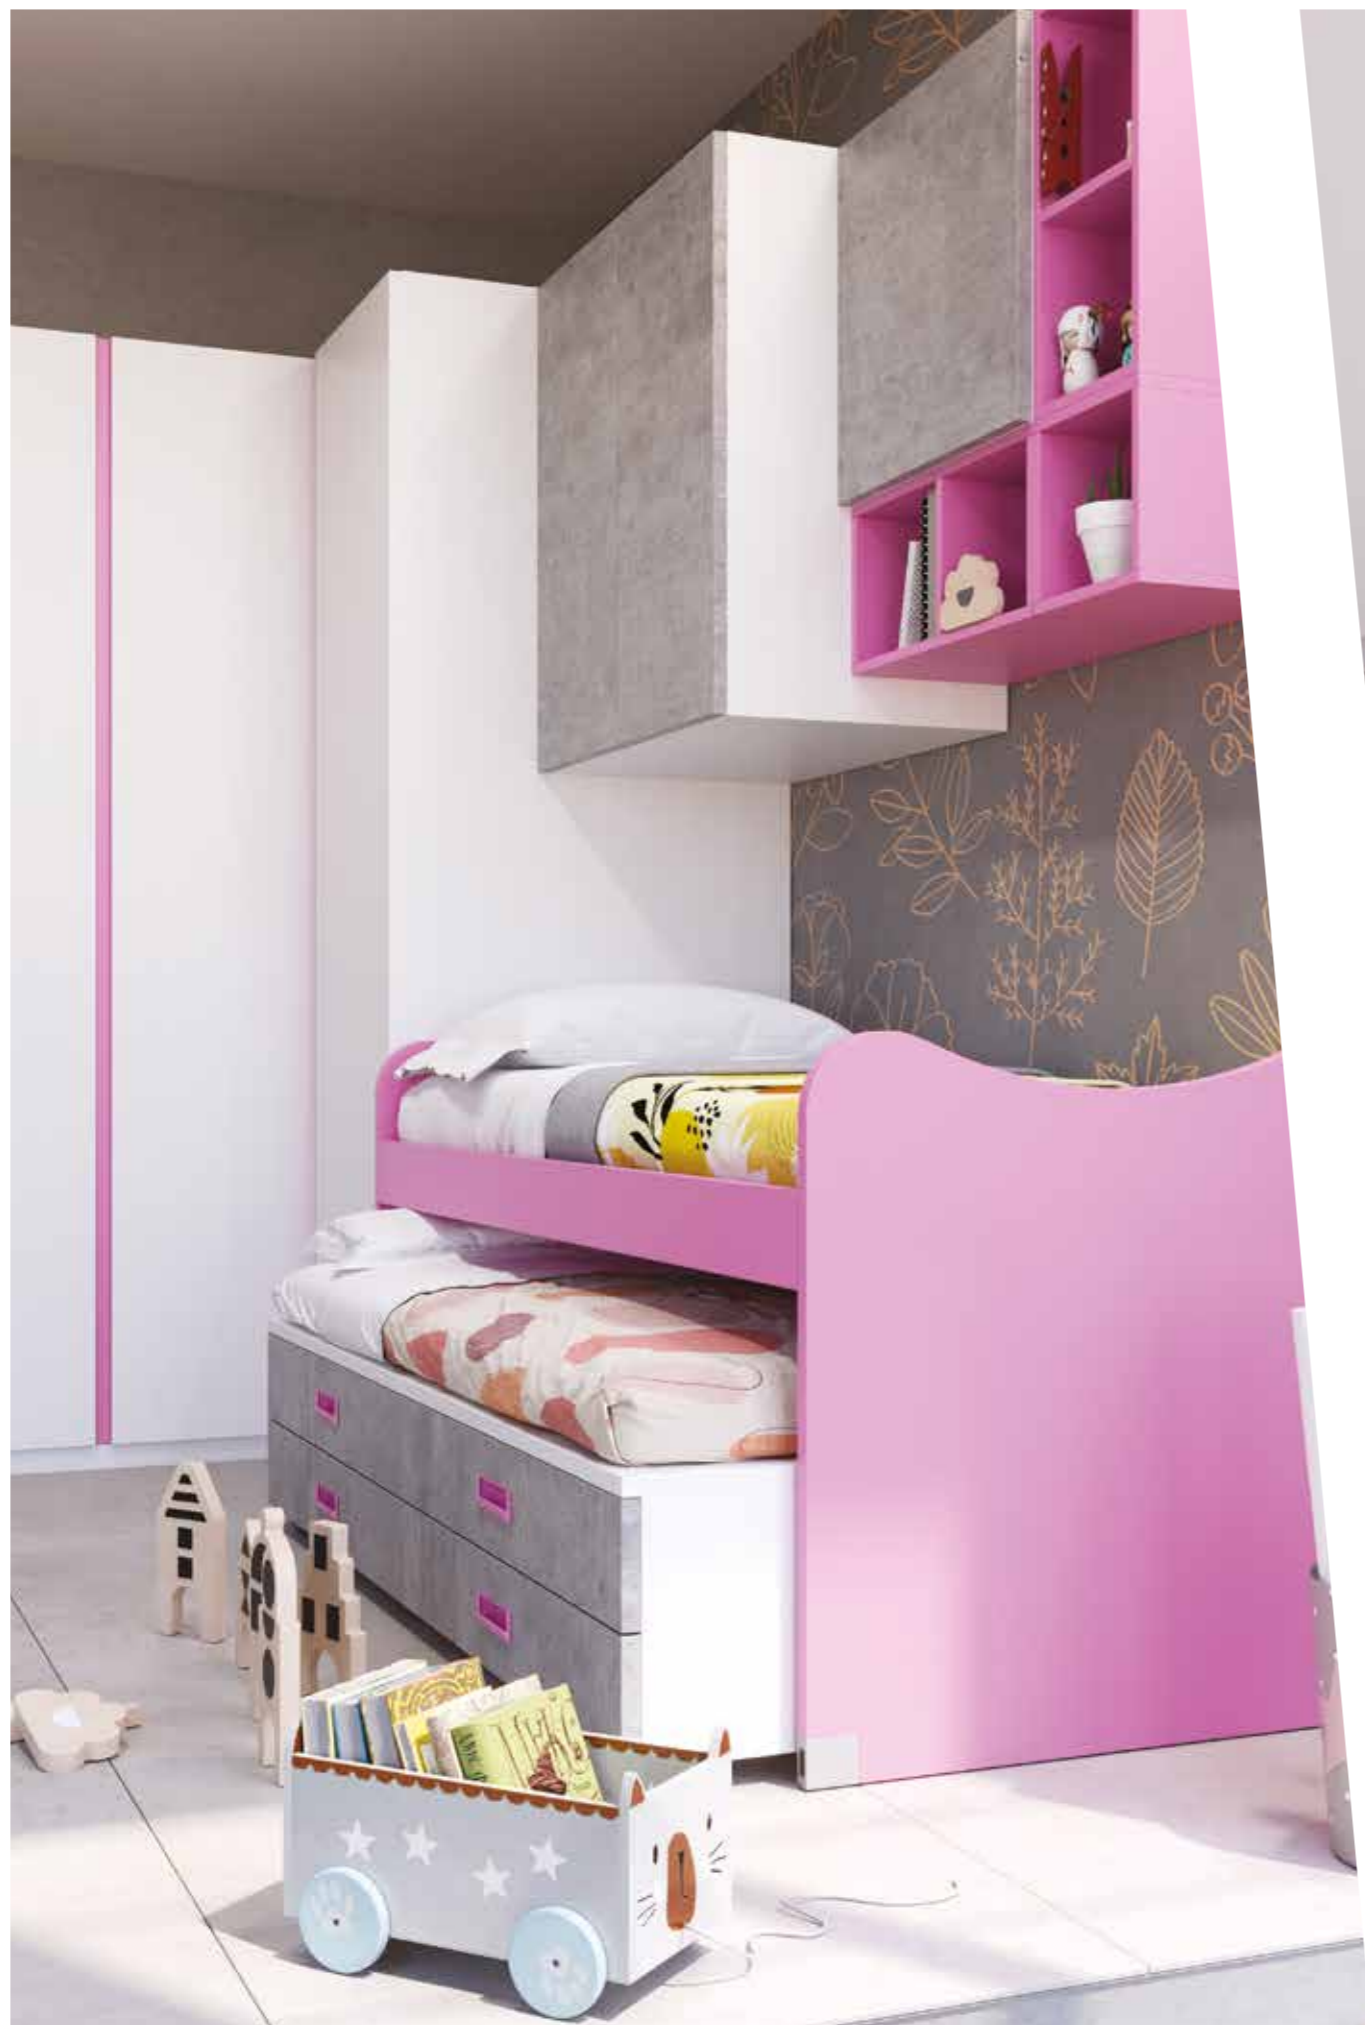

C > 1236

ARMADIO CON ANGOLO MAXI
LETTO SPACE CON BASE LETTO
ARMADIO PENSILE SKY

L2990X1840 / H2460

BIANCO FRASSINO

CEMENTO

ROSA