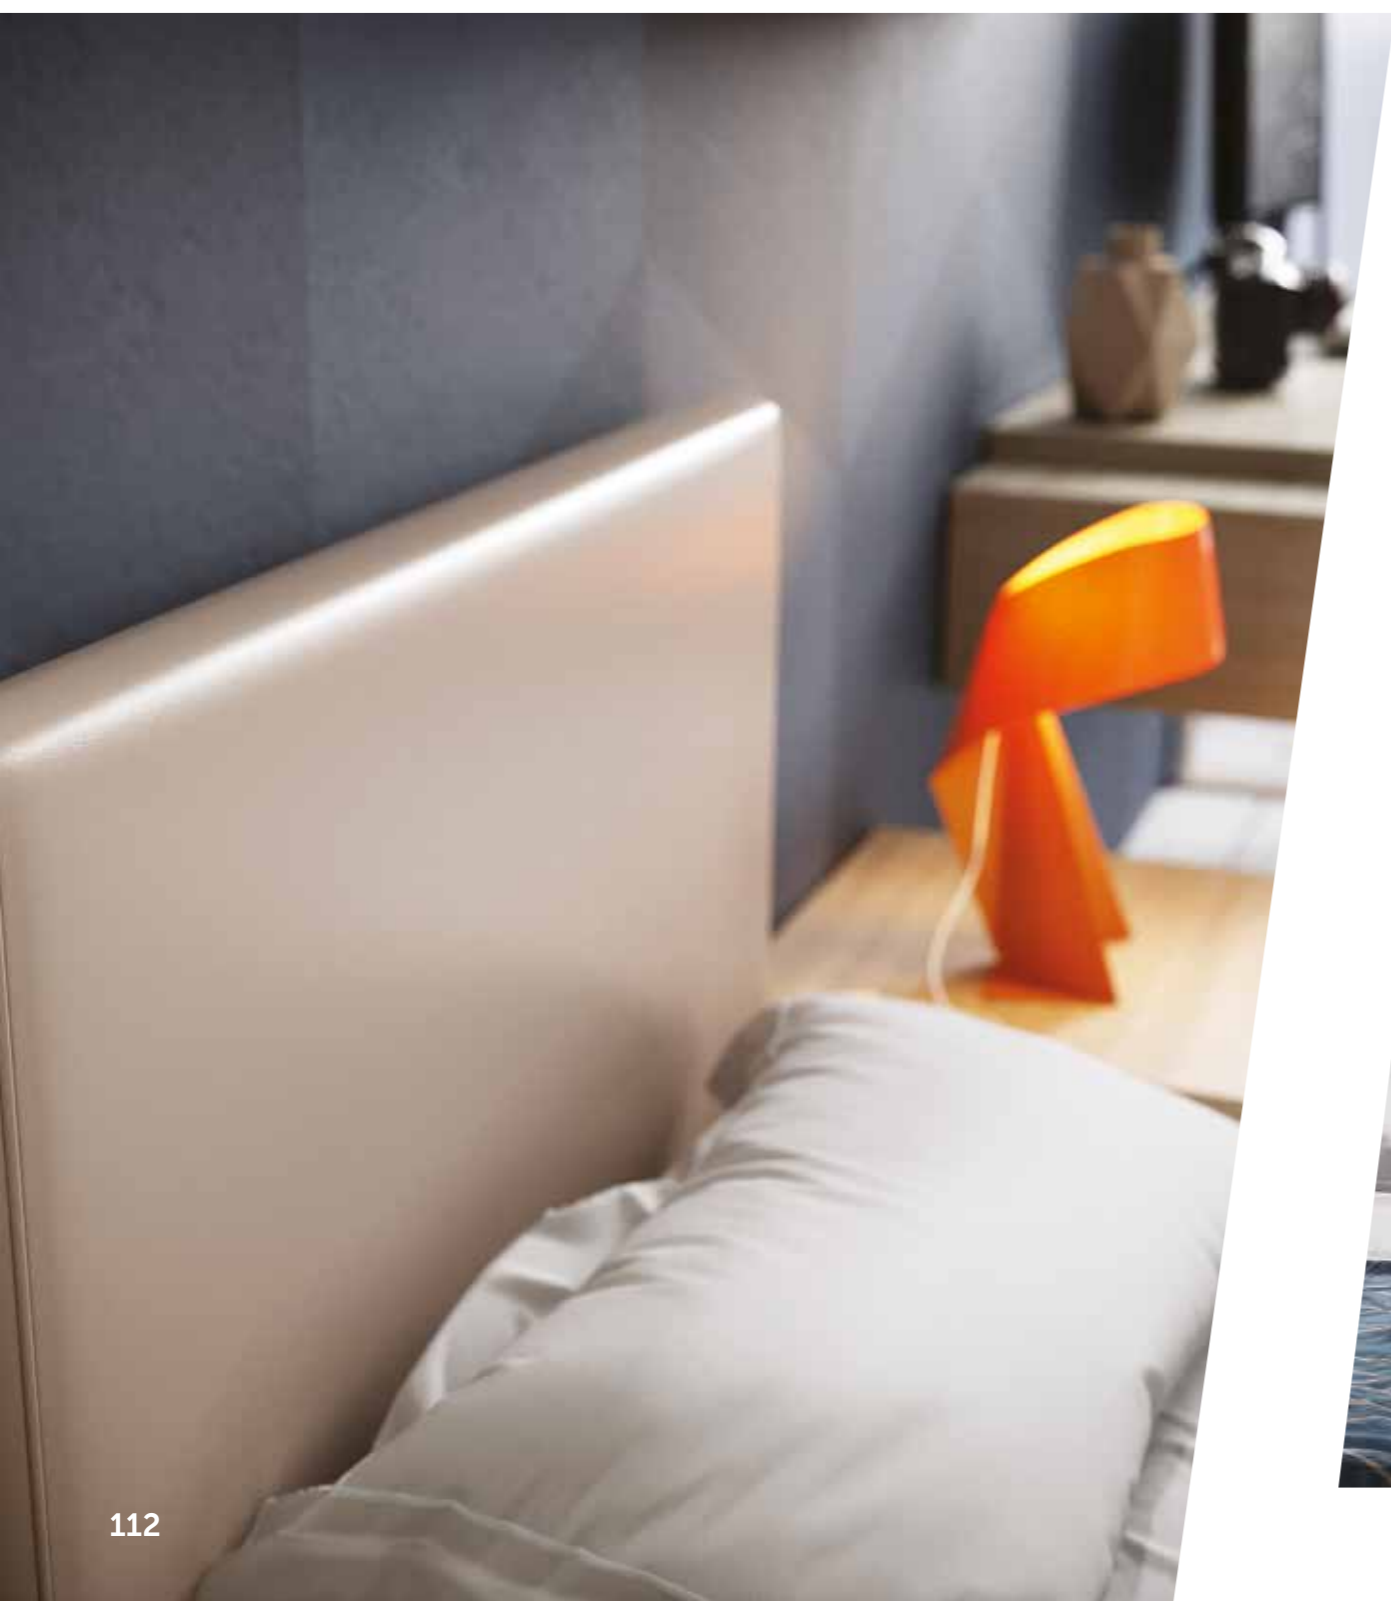

C > 1278

L1820 / H2460 / P620

ARMADIO 2 ANTE SCORREVOLI BICOLORE
LETTO WALL
SCRIVANIA DA 140 CON GAMBA DELTA 50
CASSETTO SOSPESO

OLMO

CAPPUCCINO