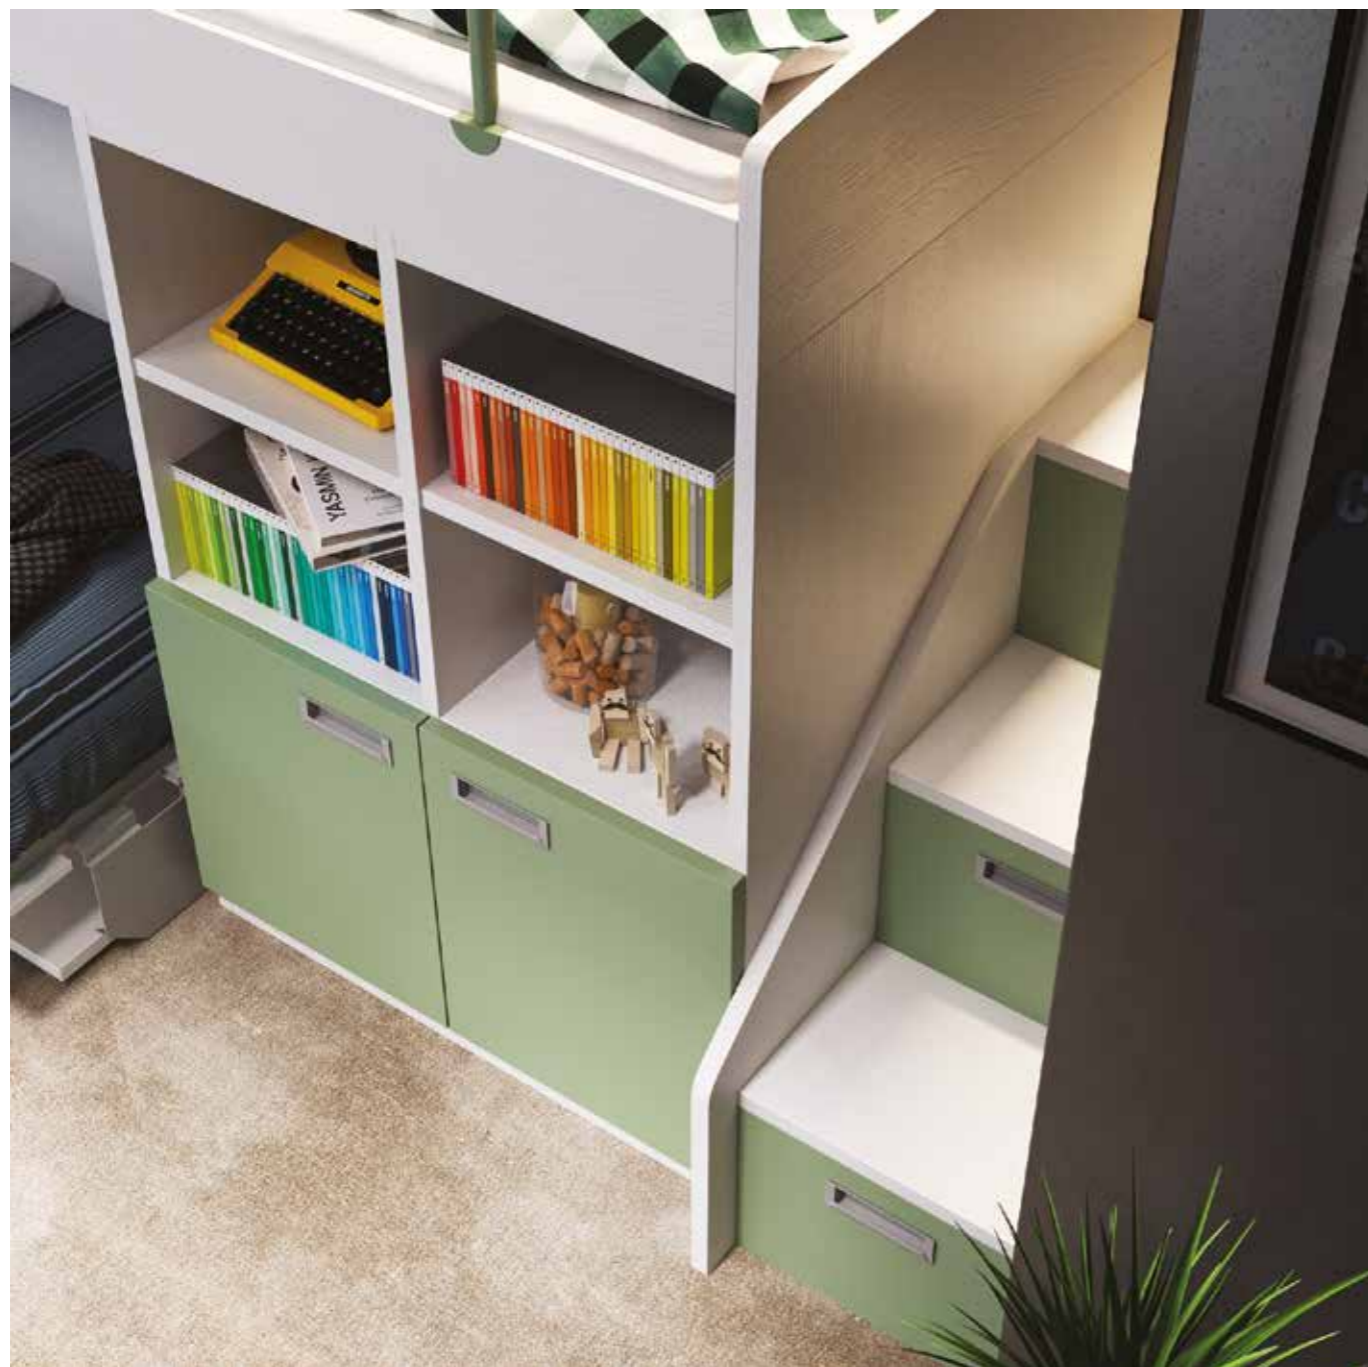

# C > 956

L3910 / H1240 / P420+480

LIBRERIA ATTEZZATA  
LETTO SALVASPAZIO SINGOLO ORIZZONTALE CON SCRIVANIA DESK

ACERO

MAGNOLIA

C > 970