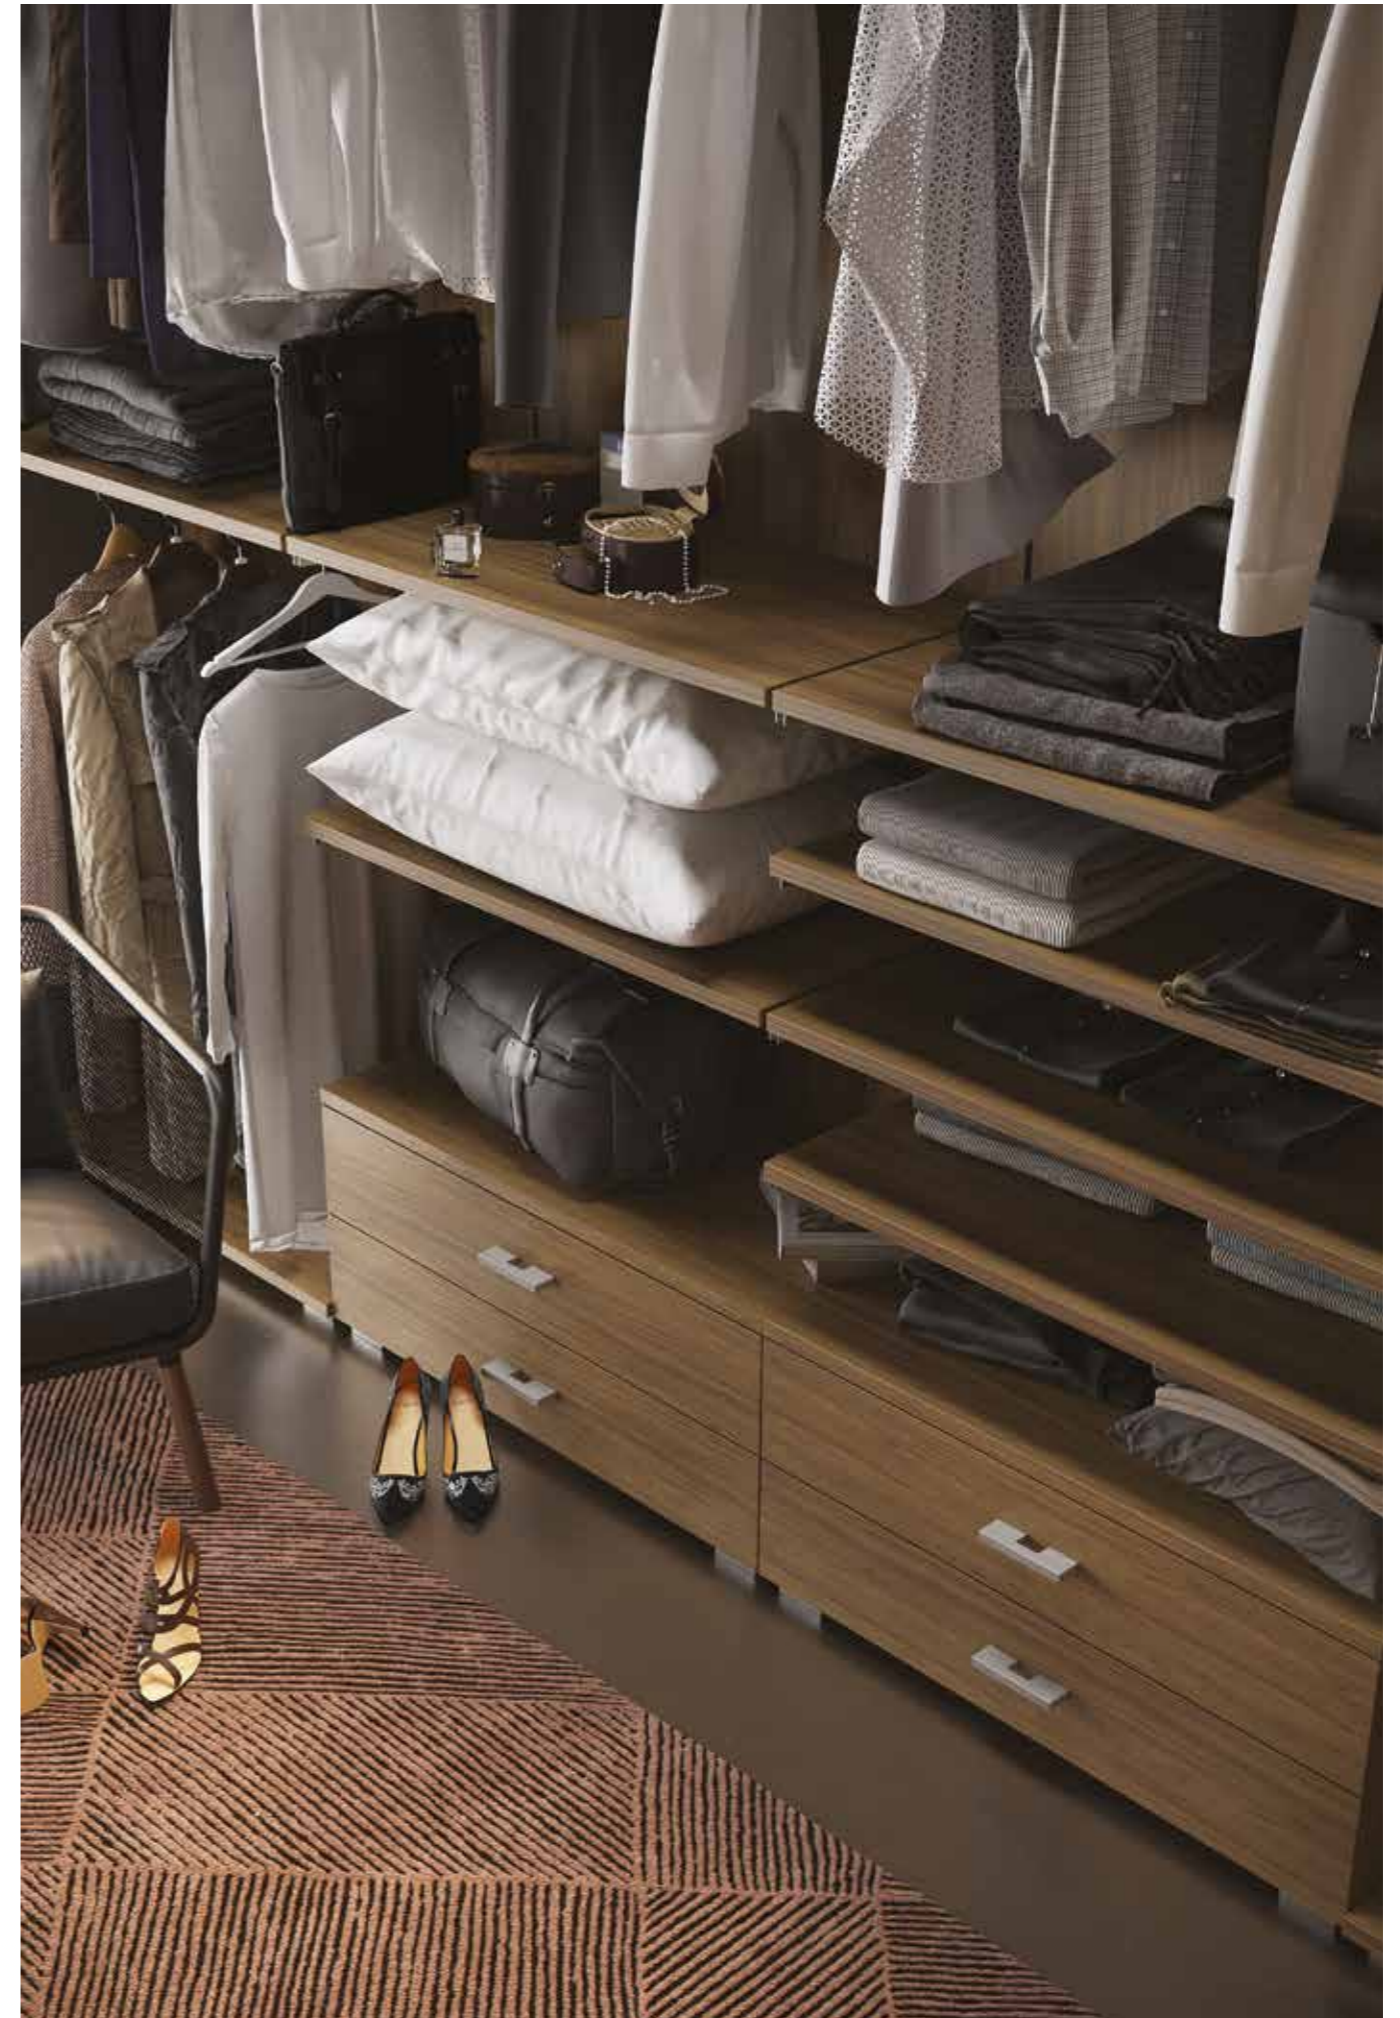

C > 998

L3440 / H2460

CABINA ARMADIO RACK LINEARE

NOCE TABACCO