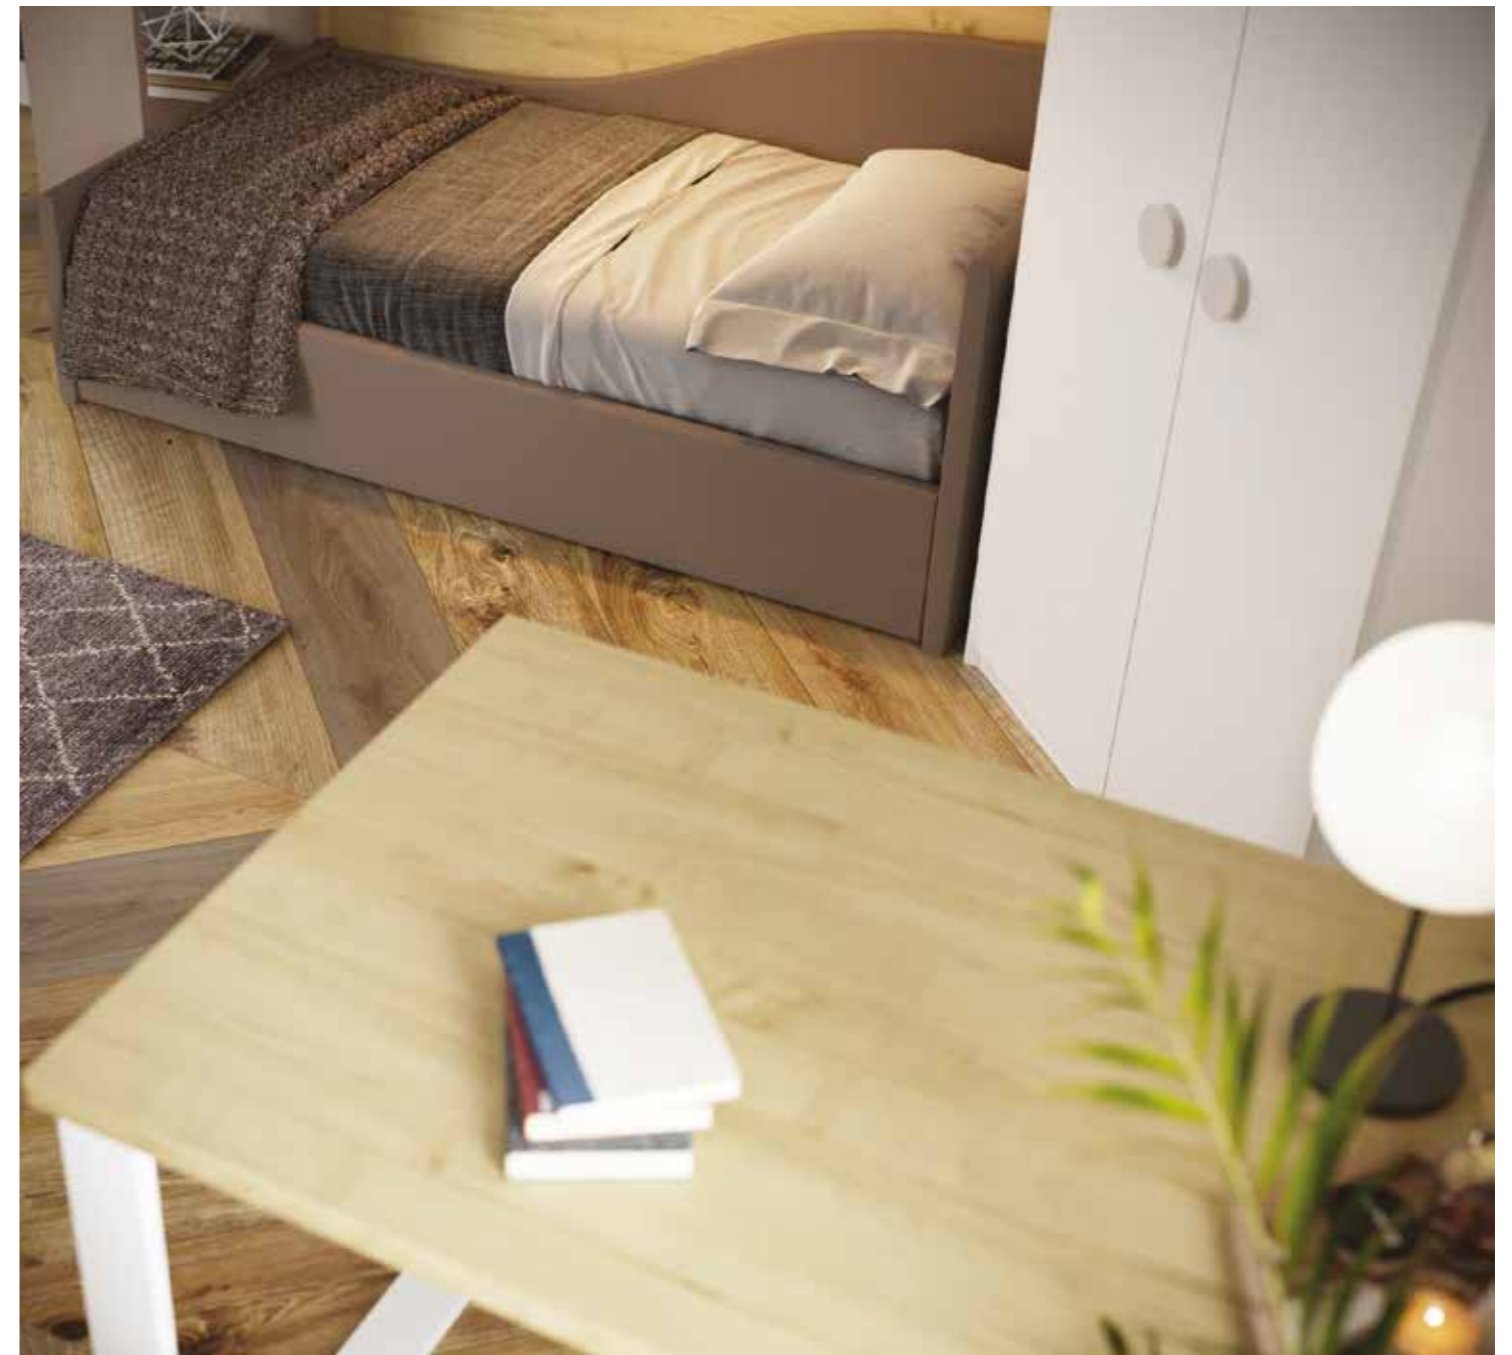

# C > 1054

L3475 / H2590 / P1575

CABINA MAXI DA 120  
 PONTE CON LIBRERIA TERMINALE  
 SOMMIER IMBOTTITO  
 SCRIVANIA EXTRA CON GAMBA DELTA 80

BIANCO FRASSINO

CAPPUCCINO

ACERO

C > 1068