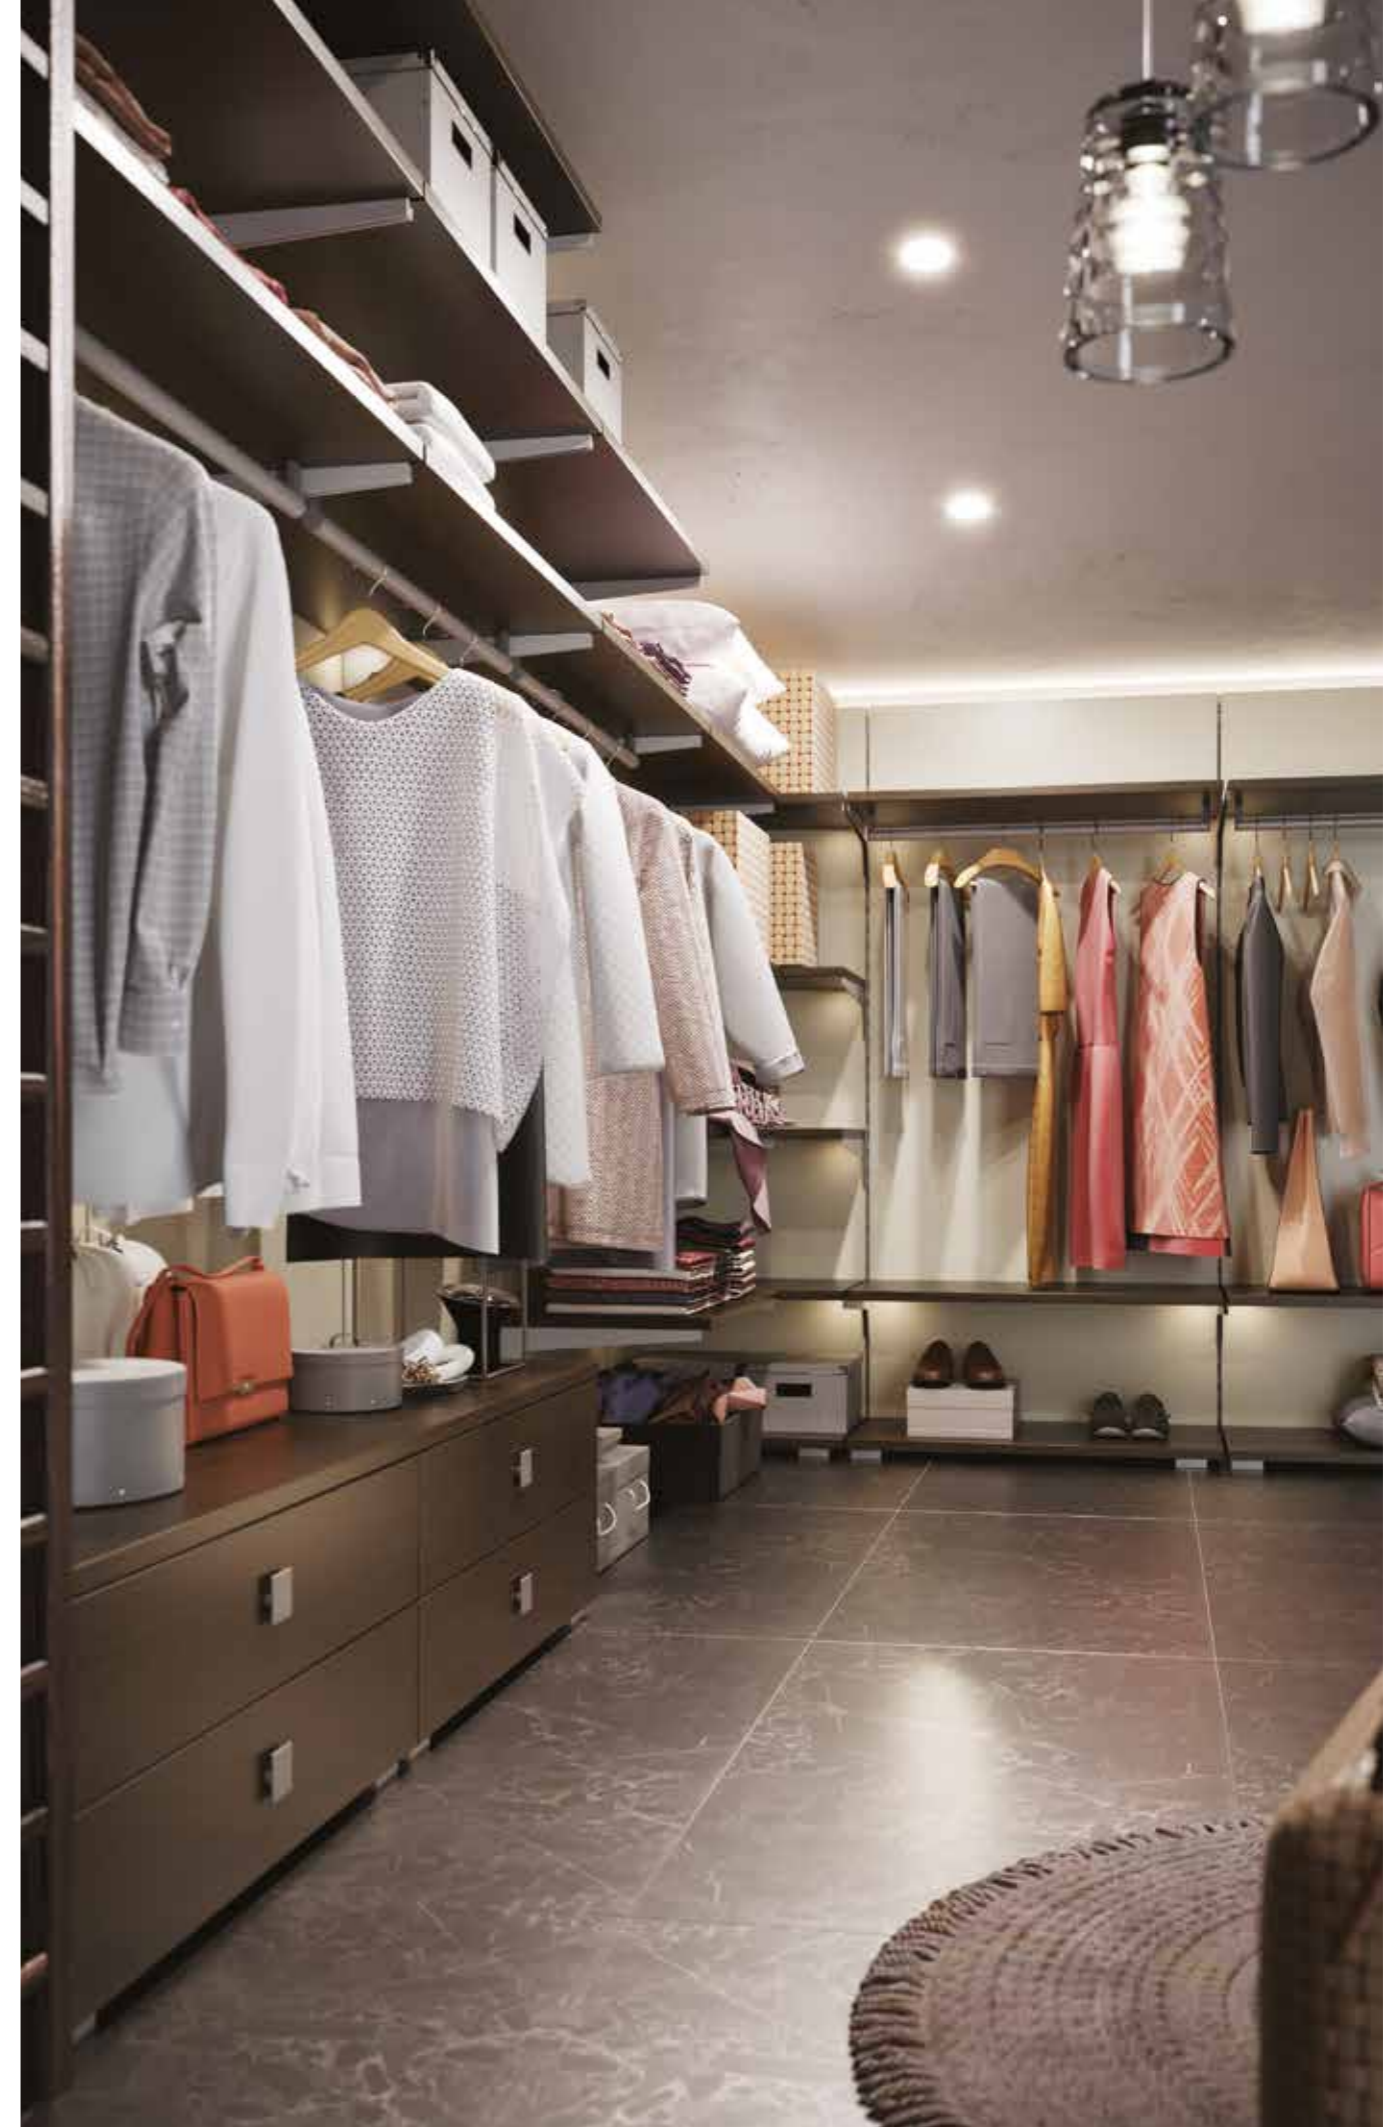

C > 984

CABINA ARMADIO RACK SOTTOTETTO

CORDA

NOCE BORGOGNA

L3915X2220 / H2590 - 2210