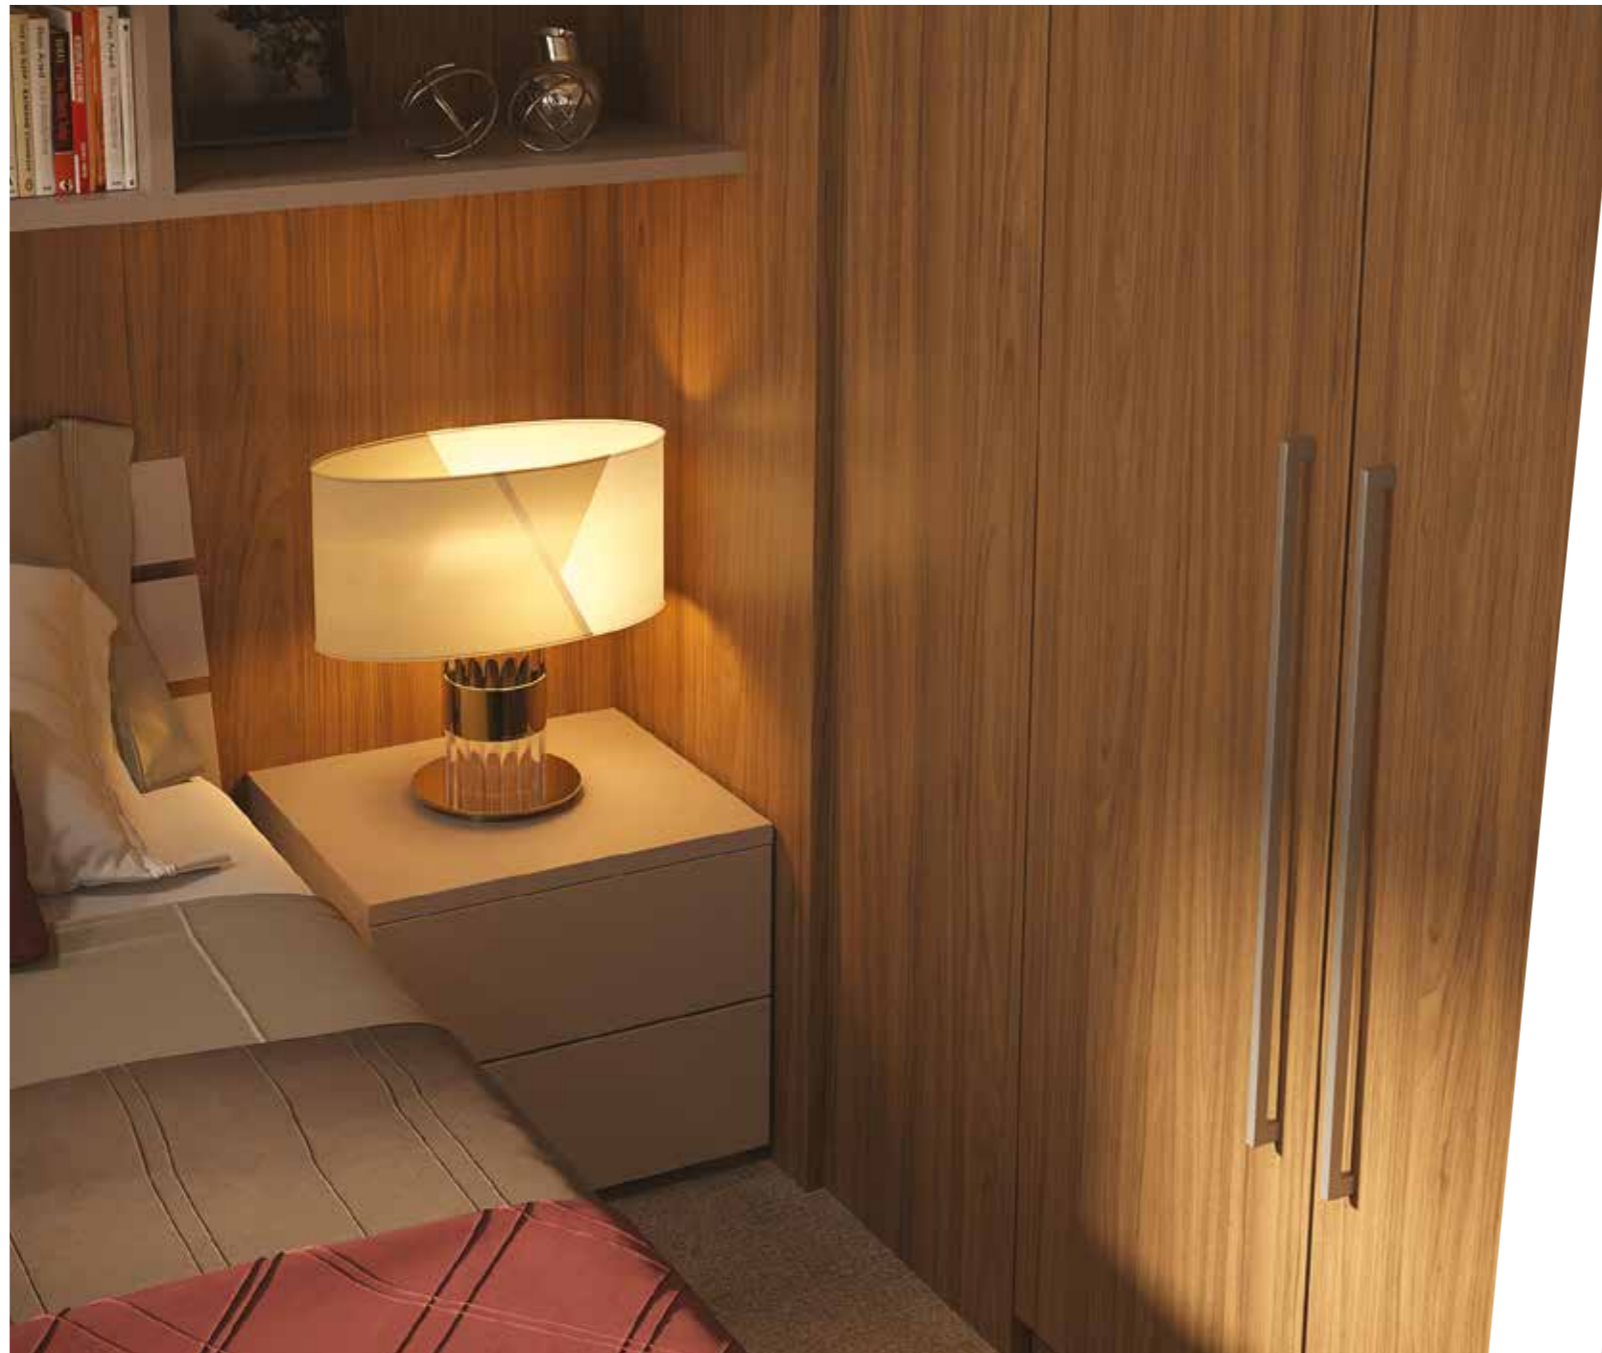

# C > 1110

L4330 / H2590 / P2100

CAMERA MATRIMONIALE CON PONTE 6 ANTE  
CABINA SUPER DA 180 CON LIBRERIA

NOCE TABACCO

MAGNOLIA

CAPPUCCINO

C > 1124