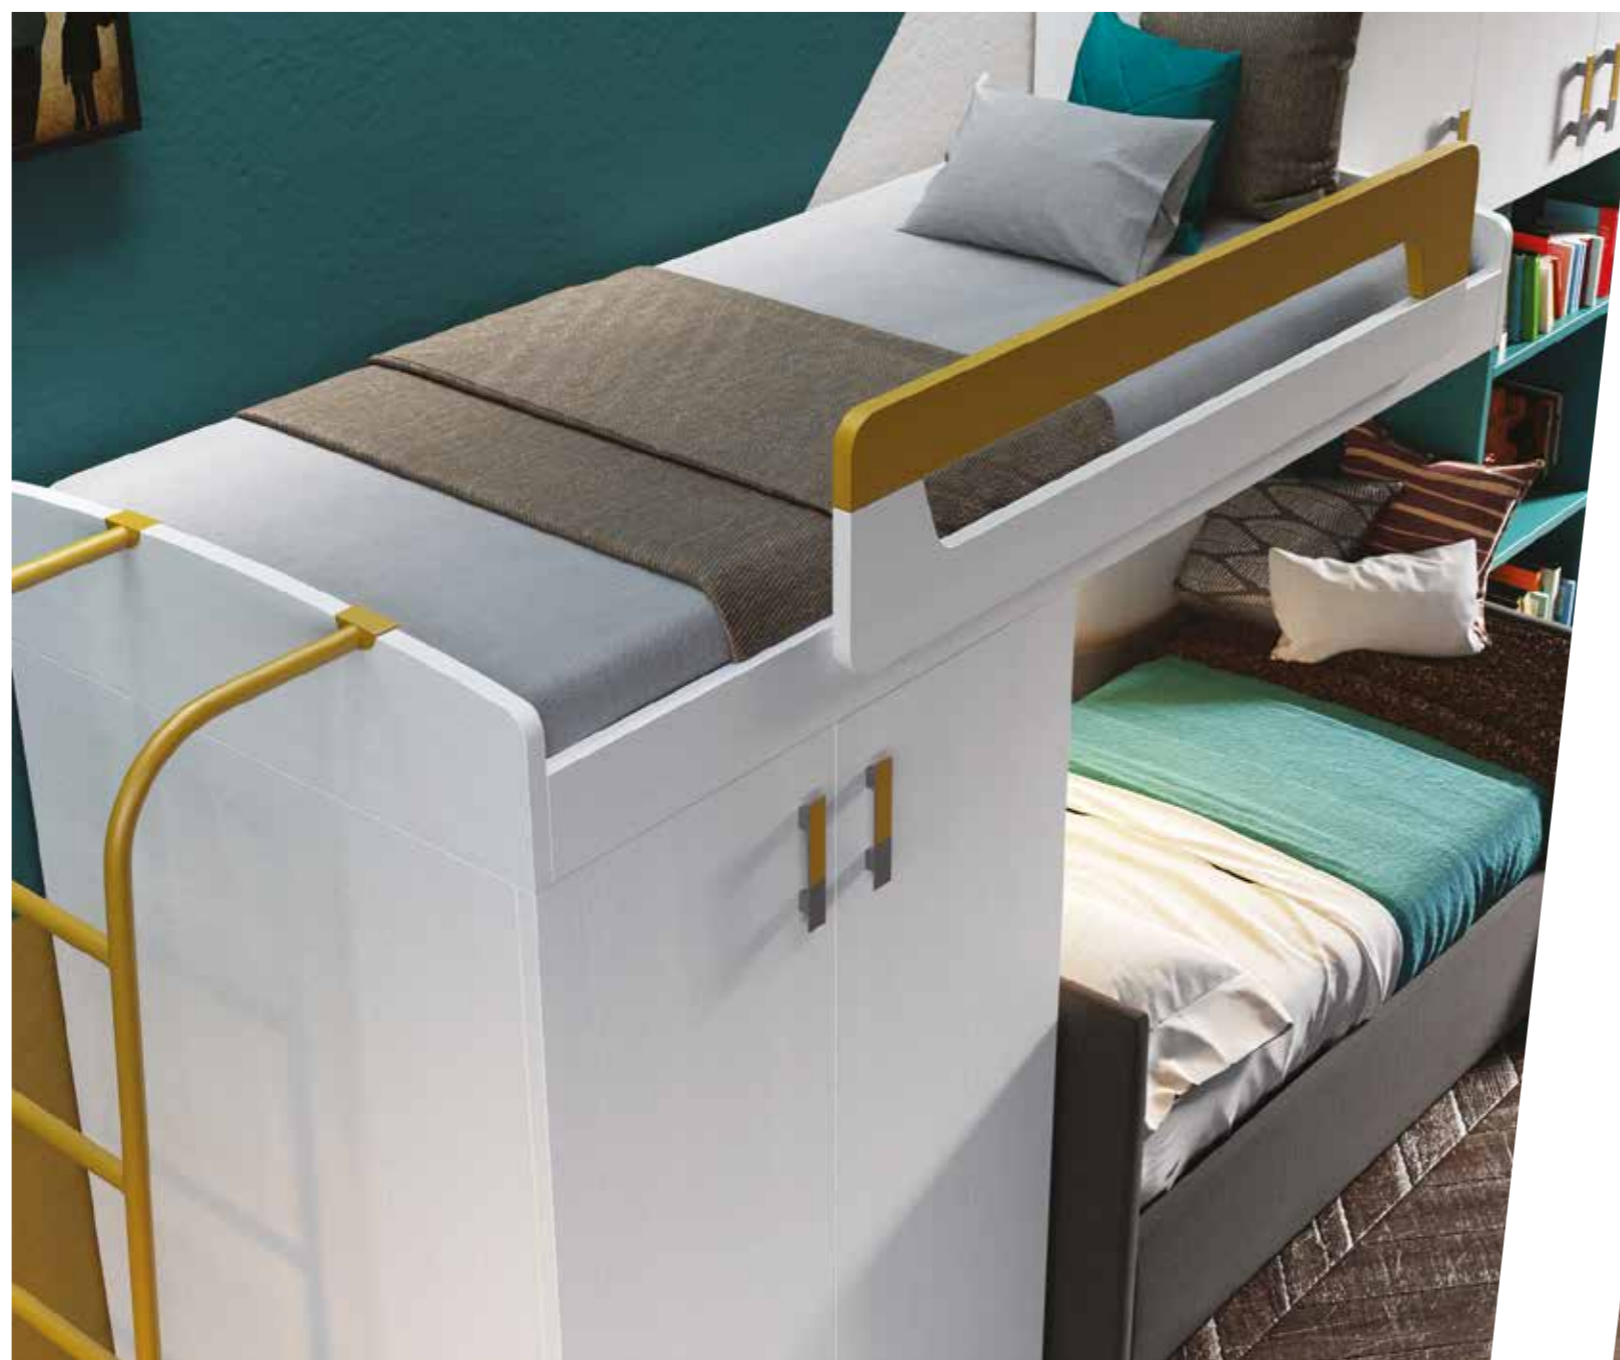

C > 1152

L4100 / H2460 / P440-860

SOPPALCO LINEARE CON LIBRERIA
SOMMIER IMBOTTITO

BIANCO FRASSINO

PAVONE

SENAPE